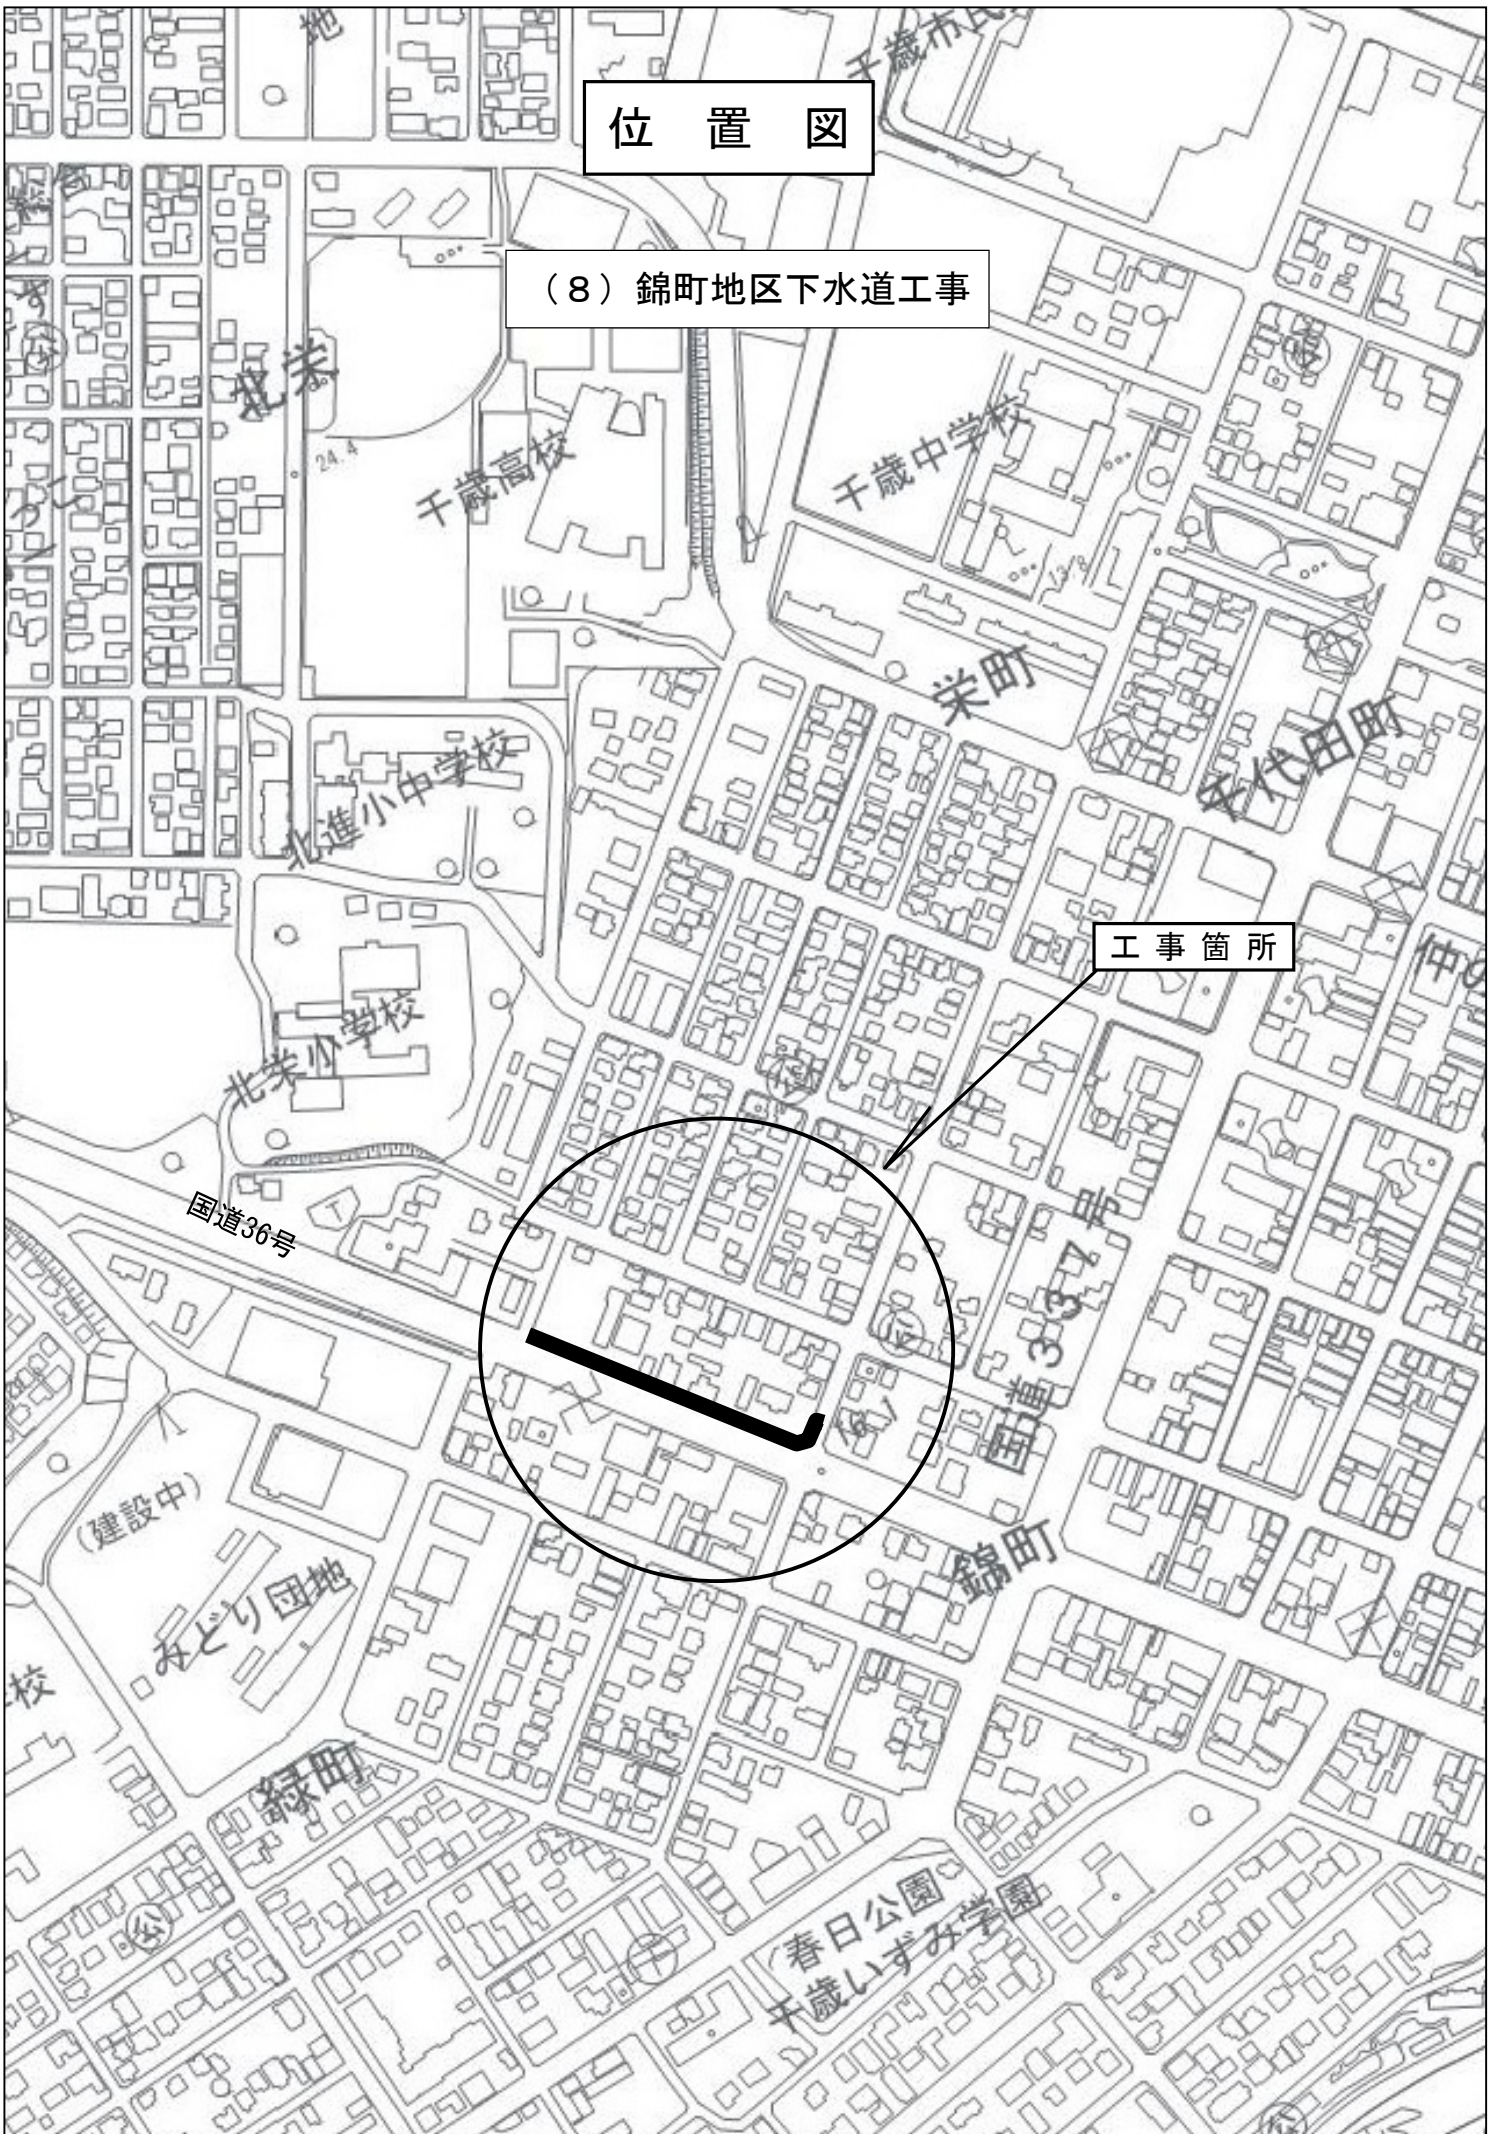

位置図

(8) 錦町地区下水道工事

工事箇所

国道36号

国道36号

(建設中)

みどり団地

緑町

春日公園  
千歳いずみ学園