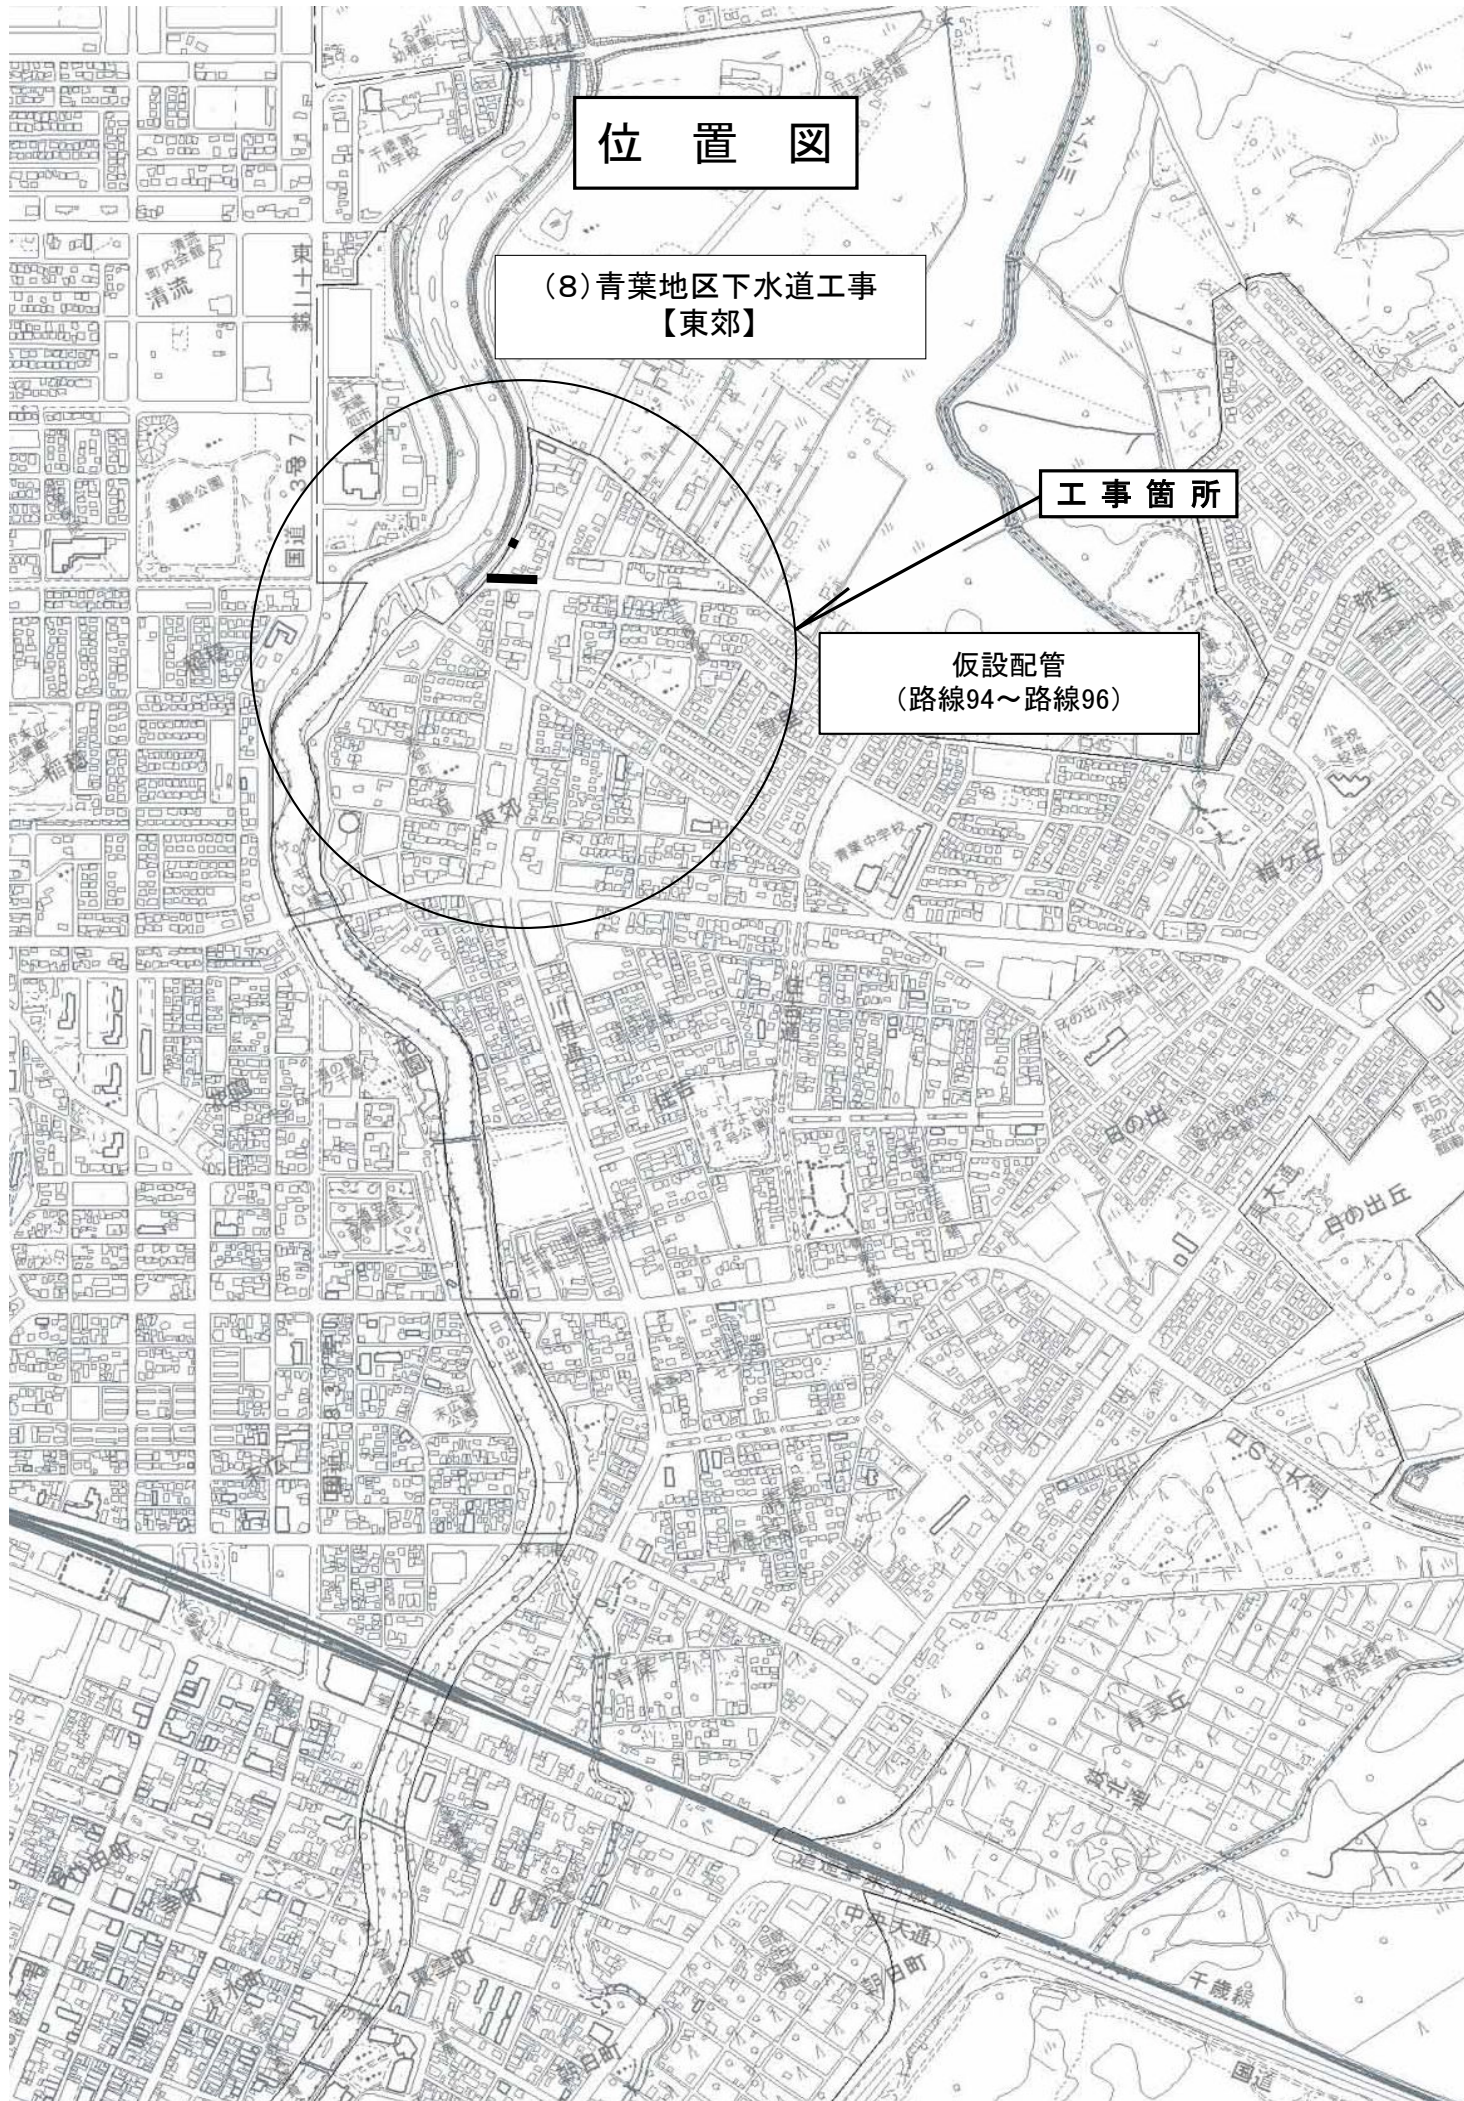

位置図

(8)青葉地区下水道工事
【青葉】

工事箇所

管更生
(路線89)

管更生
(路線93)

位置図

(8)青葉地区下水道工事
【東郊】

工事箇所

仮設配管
(路線94~路線96)

位置図

(8) 青葉地区下水道工事
【柏台】

工事箇所

仮設配管
(路線46～路線55)

至小坂市