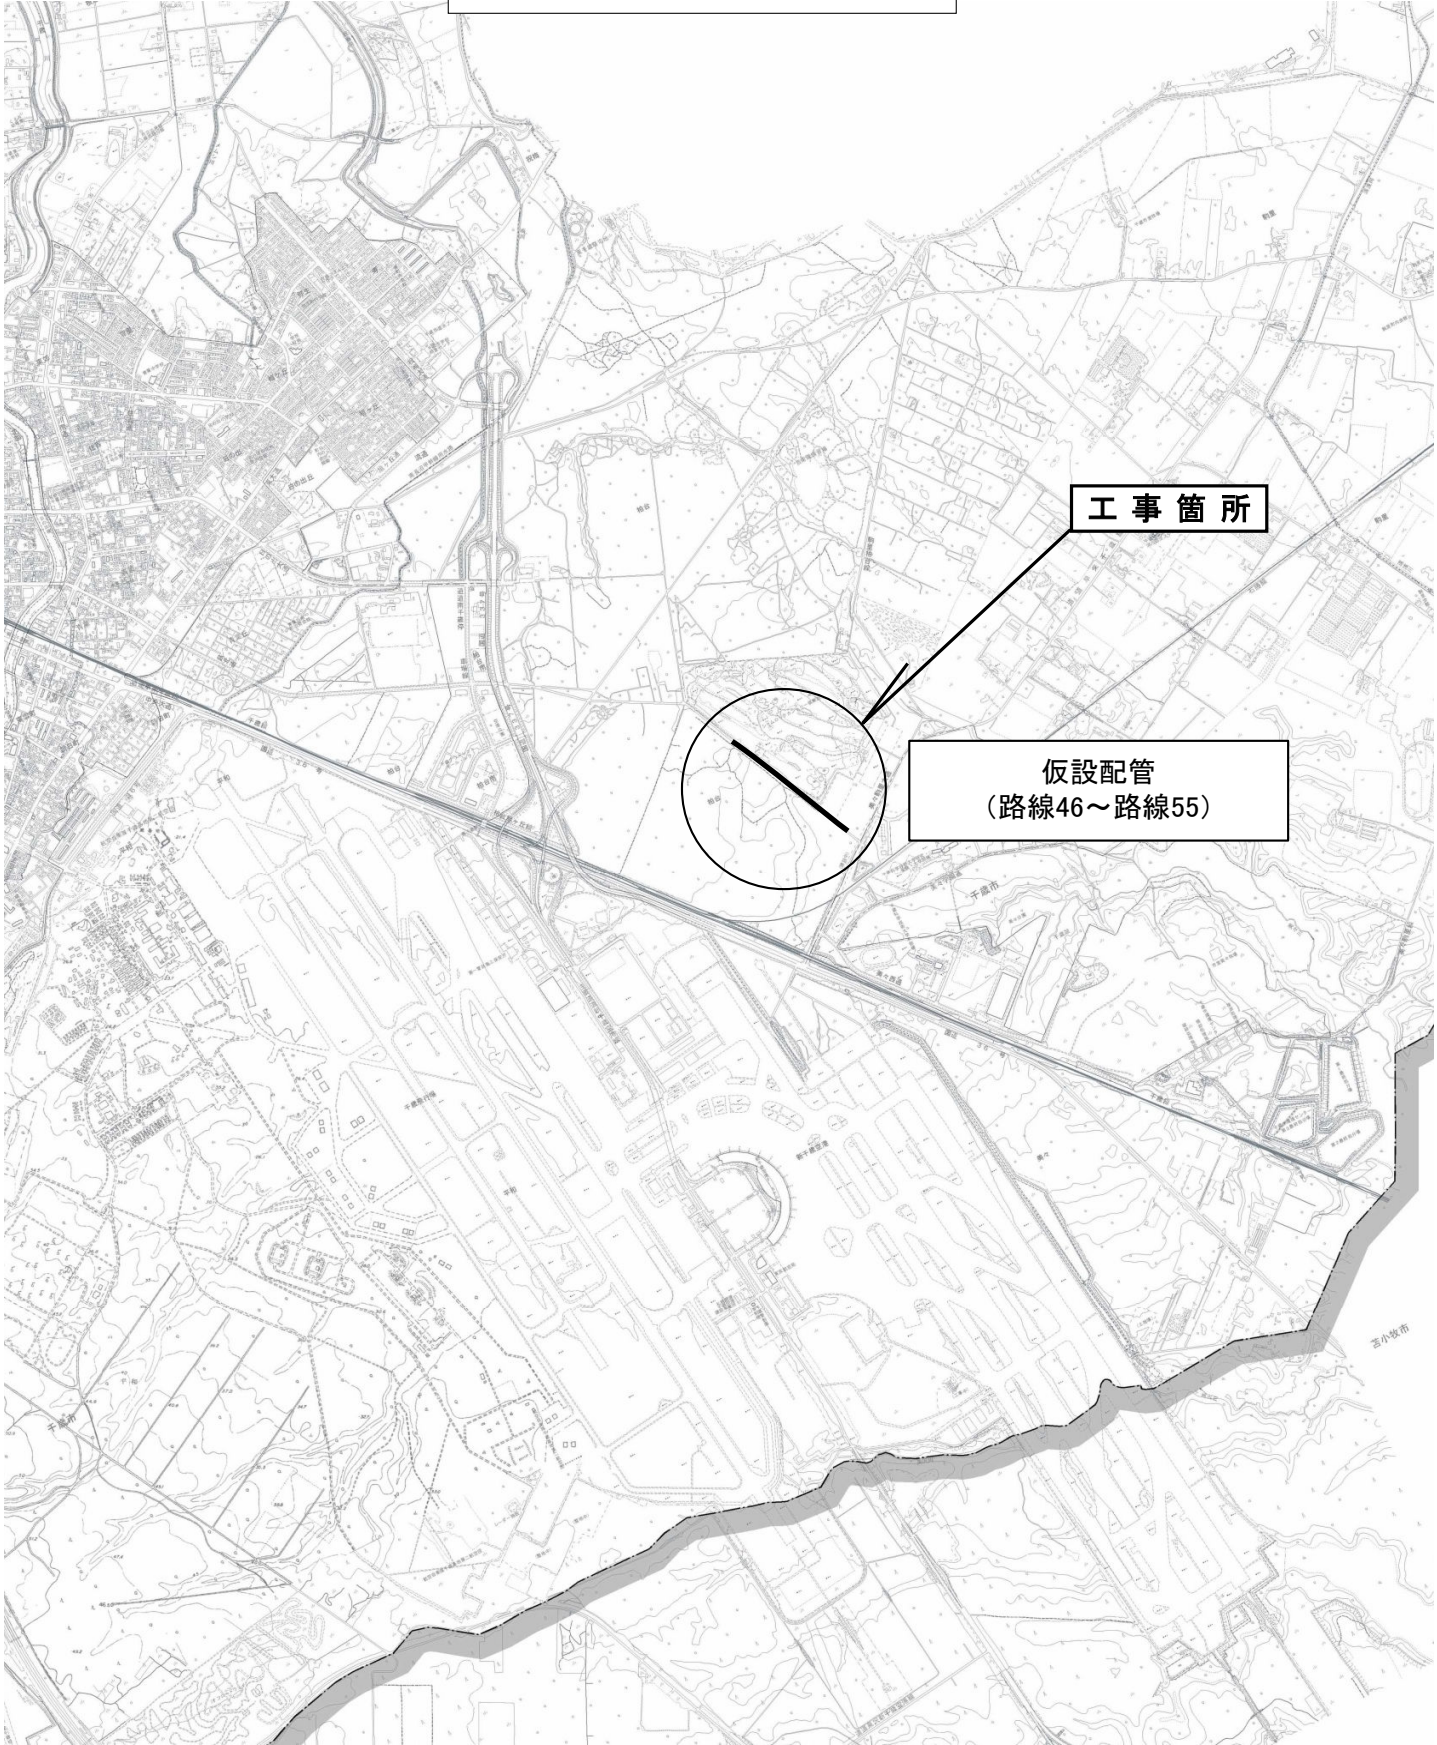

位置図

(8)青葉地区下水道工事
【青葉】

工事箇所

管更生
(路線89)

管更生
(路線93)

位置図

(8)青葉地区下水道工事
【東郊】

工事箇所

仮設配管
(路線94~路線96)

位置図

(8) 青葉地区下水道工事
【柏台】

工事箇所

仮設配管
(路線46～路線55)

至小坂市