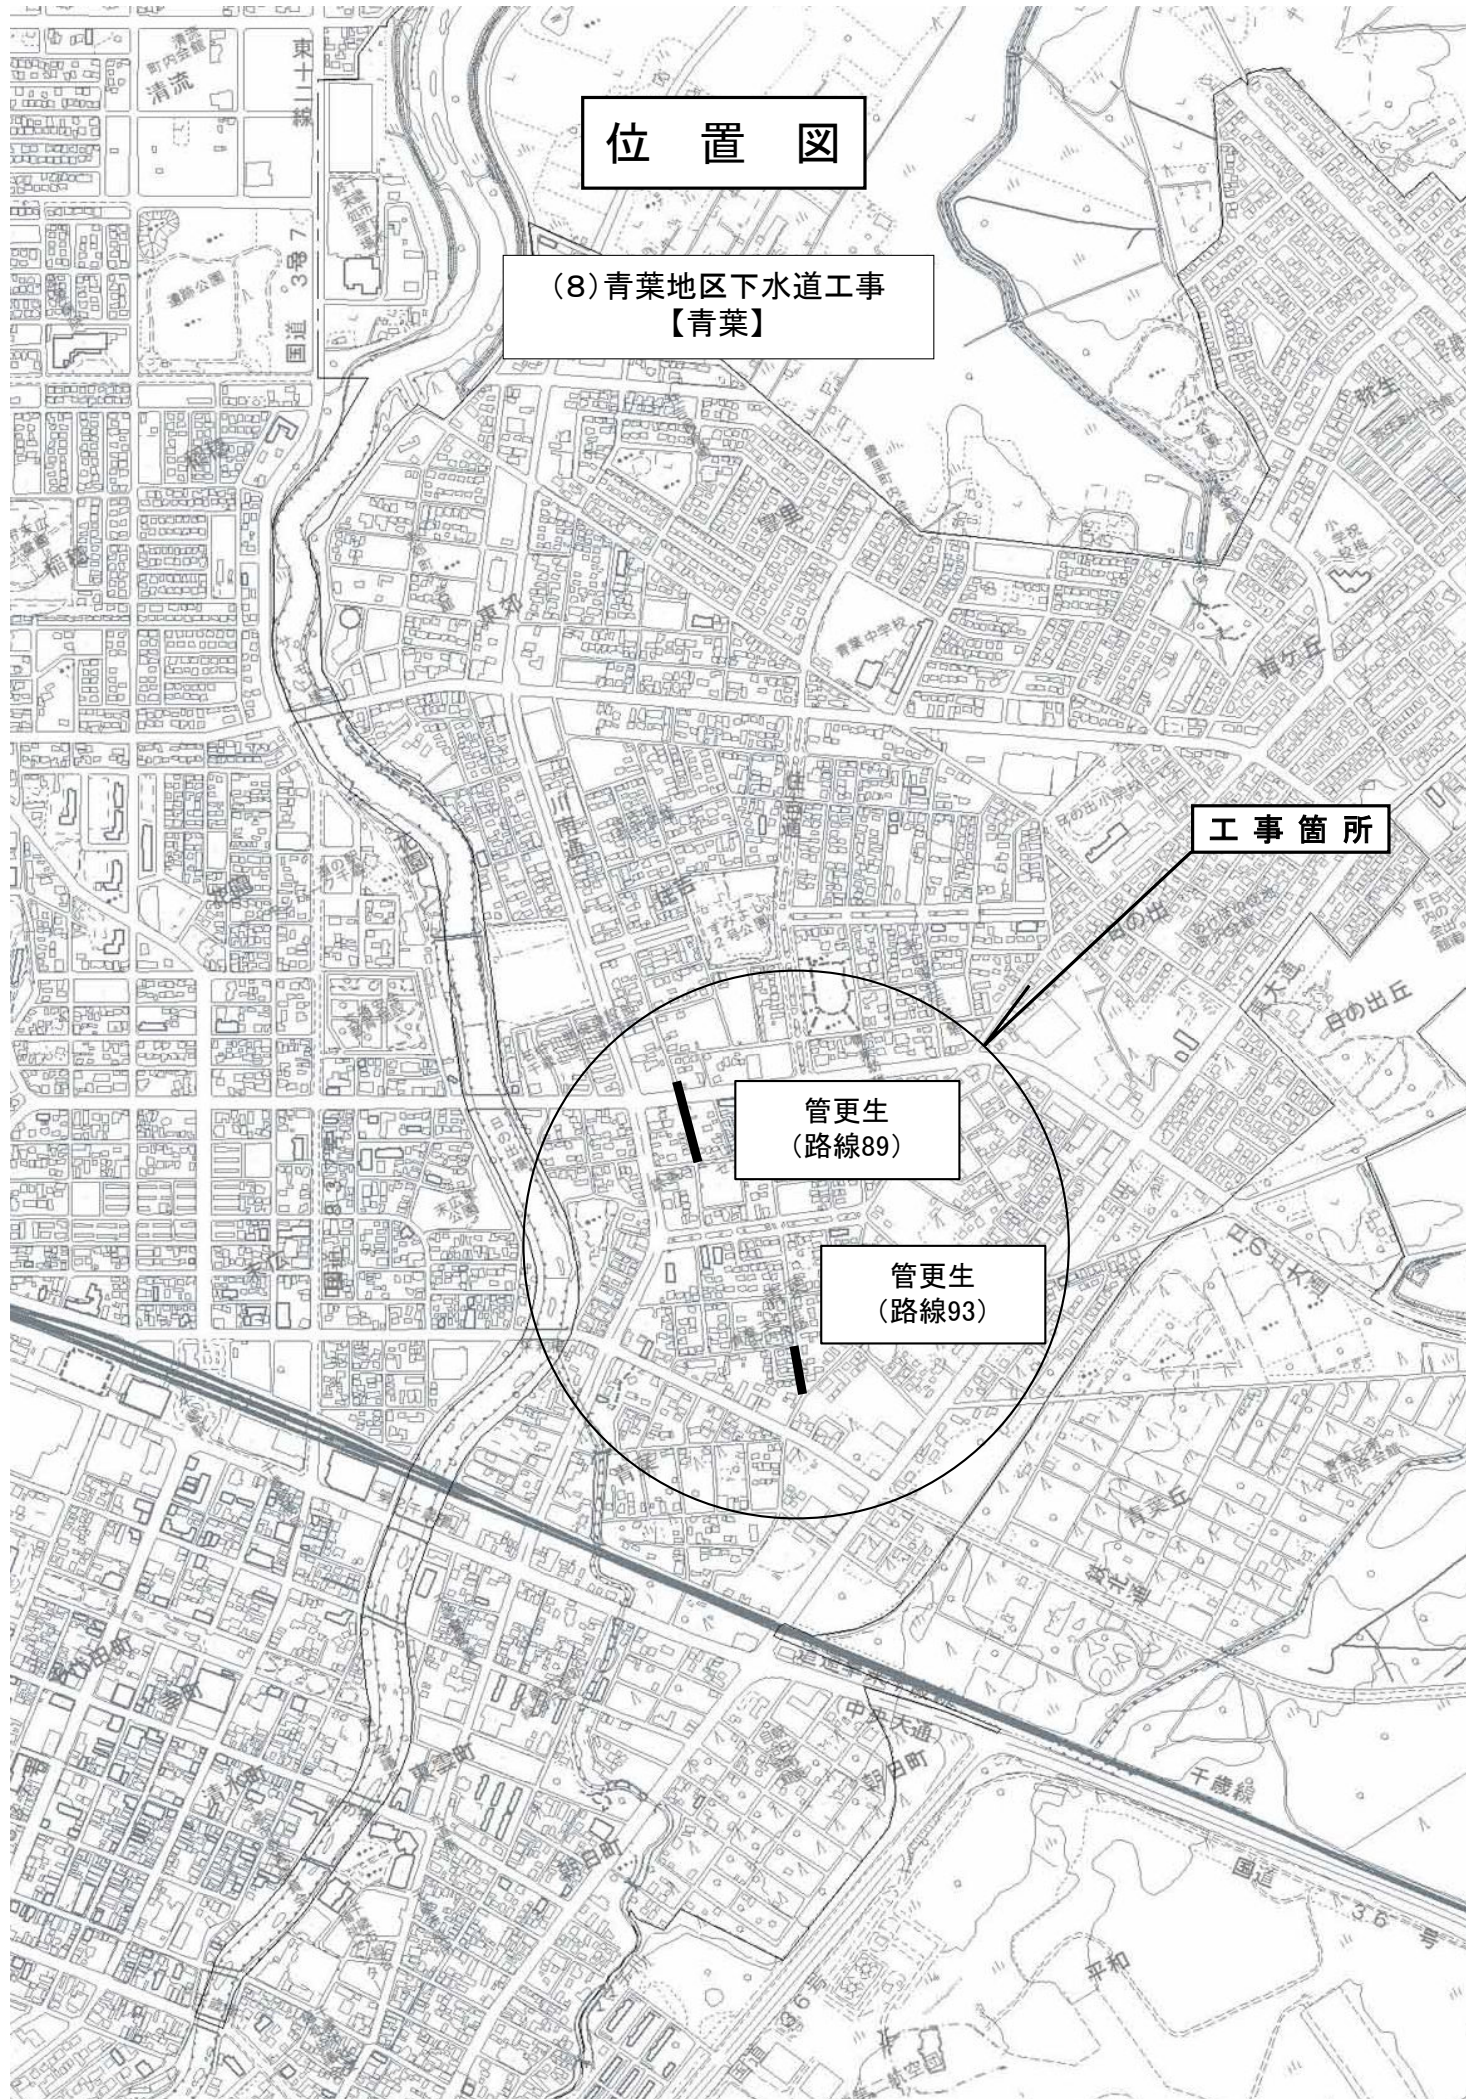

位置図

(8)青葉地区下水道工事
【青葉】

工事箇所

管更生
(路線89)

管更生
(路線93)

位置図

(8)青葉地区下水道工事
【東郊】

工事箇所

仮設配管
(路線94~路線96)

位置図

(8) 青葉地区下水道工事
【柏台】

工事箇所

仮設配管
(路線46～路線55)

至小坂市