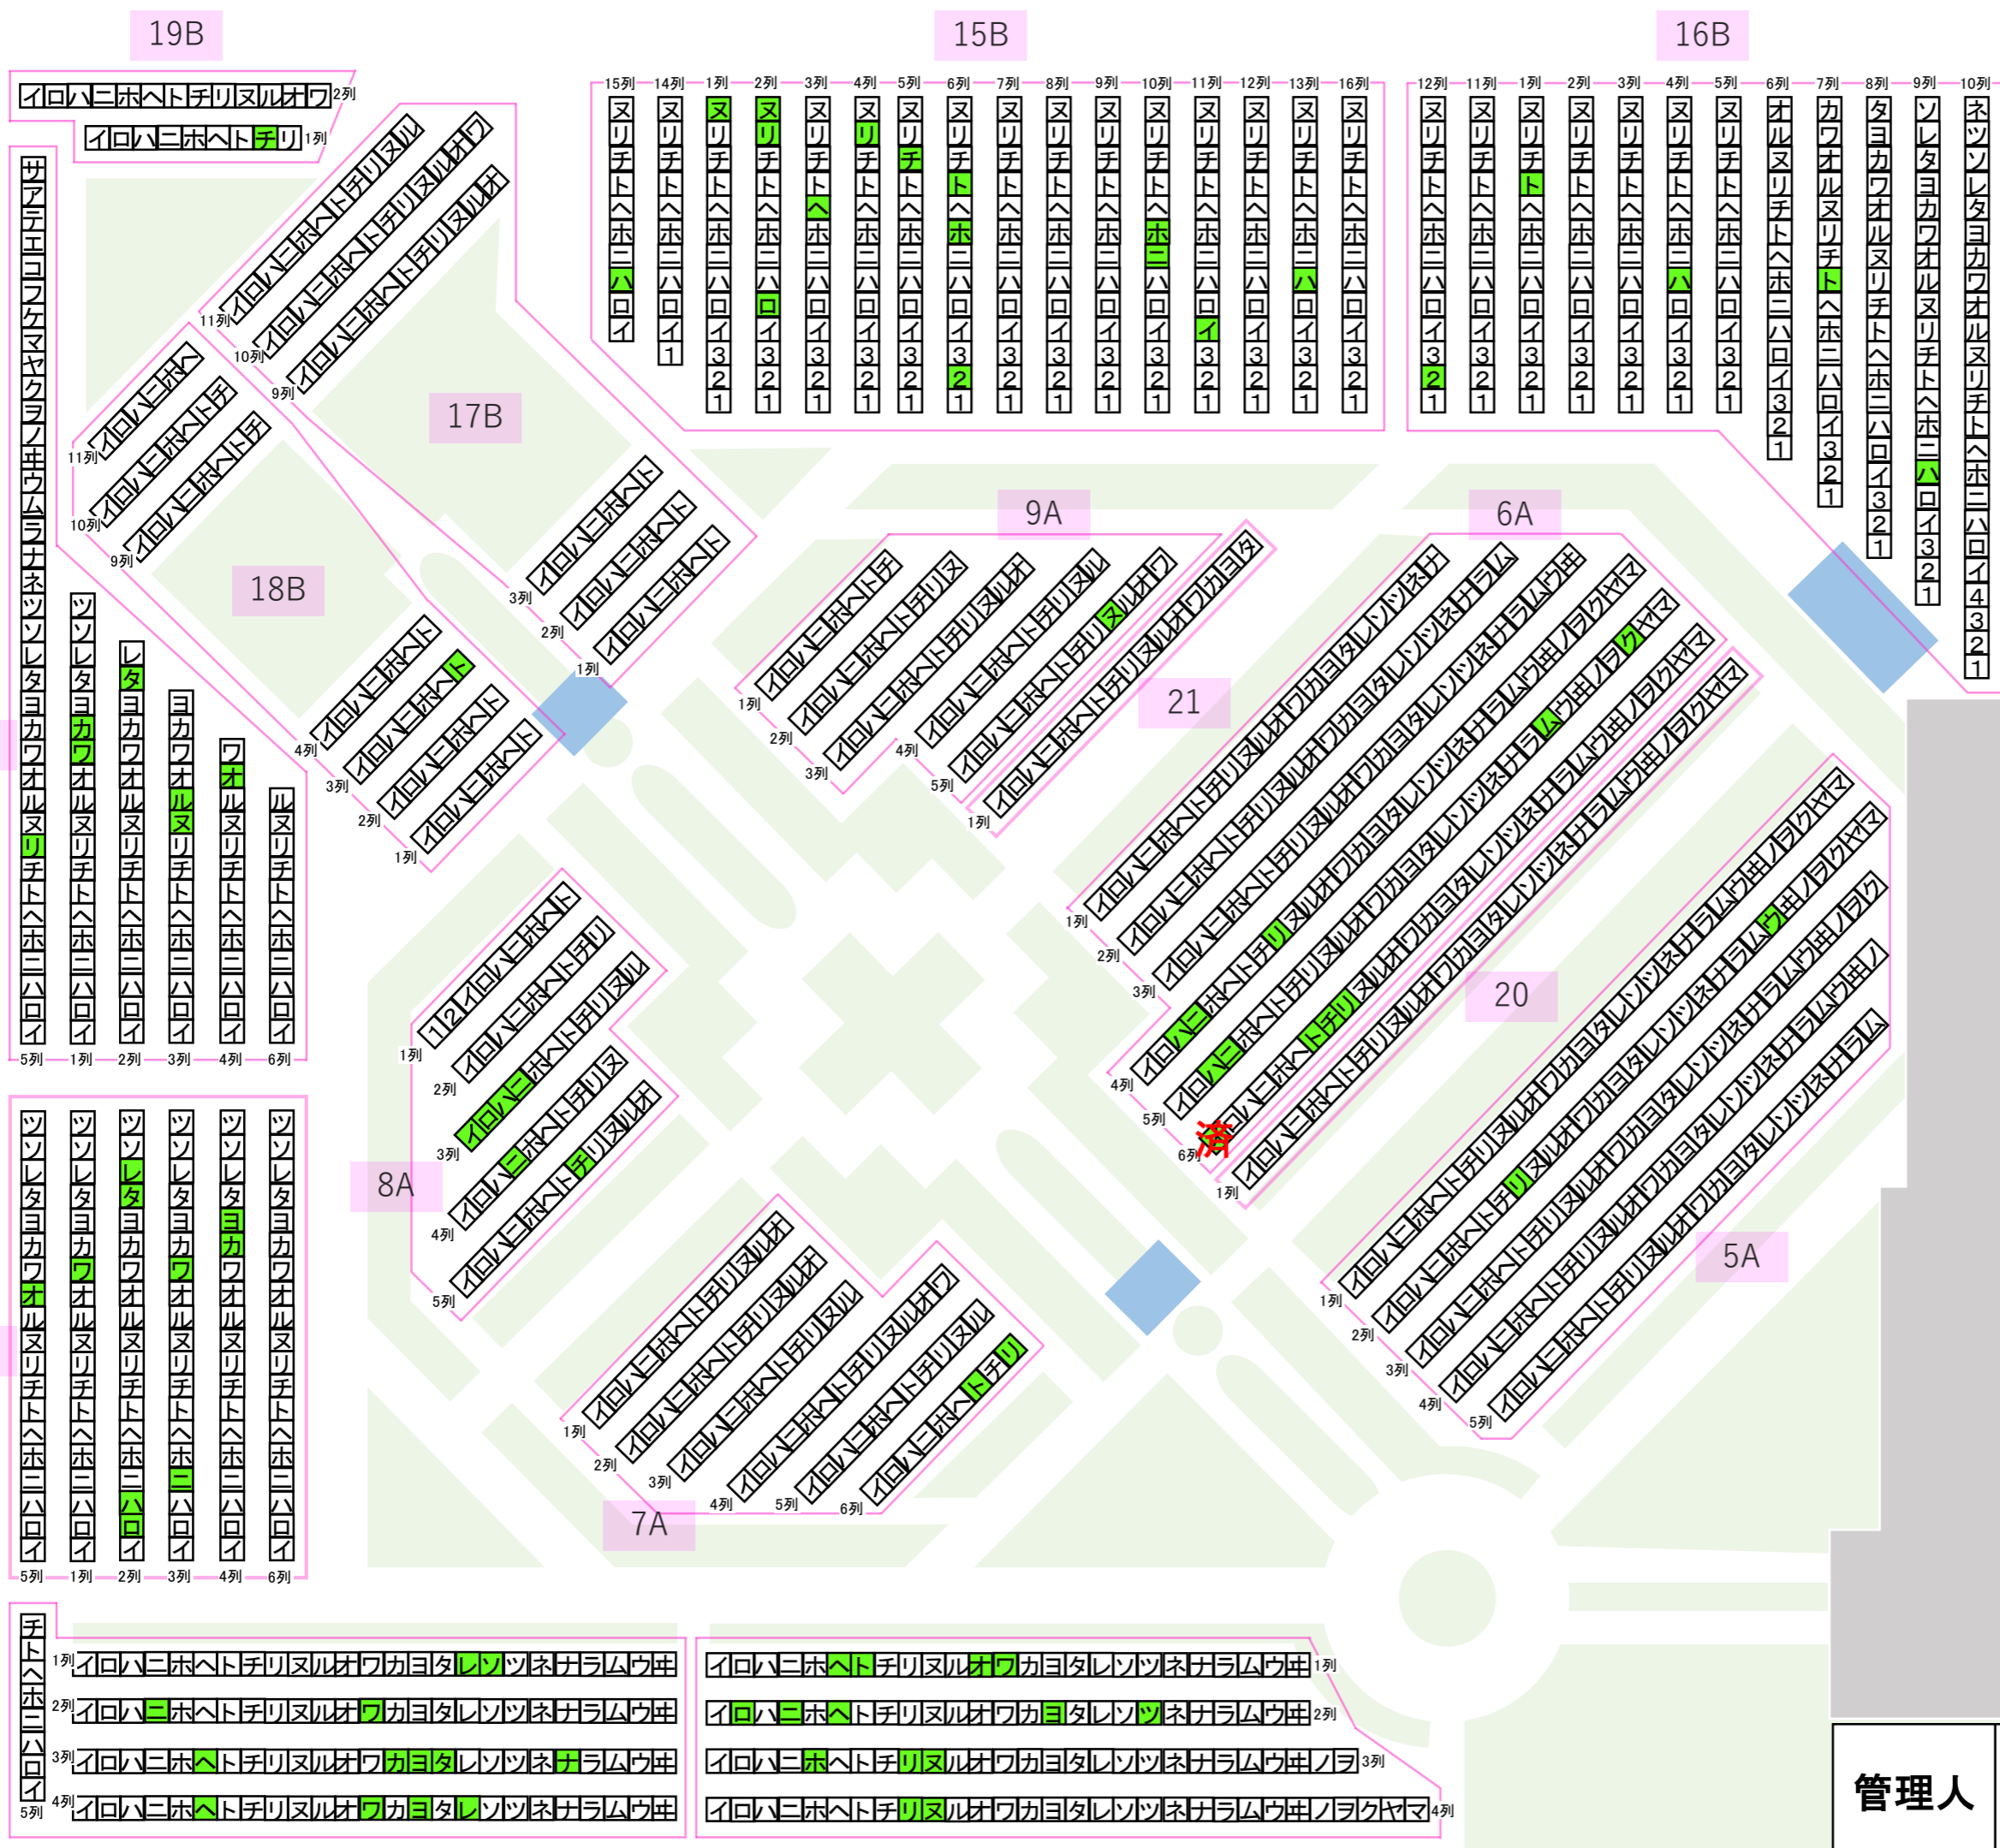

末広第2霊園 区画位置図

1区画の大きさ: 4㎡(自由)

- : 募集区画
- 済 : 今年度貸出済区画
- : 水汲み場(3箇所)

駐車場

(末広高台通)

↓千歳駅方面

管理人	トイレ
-----	-----