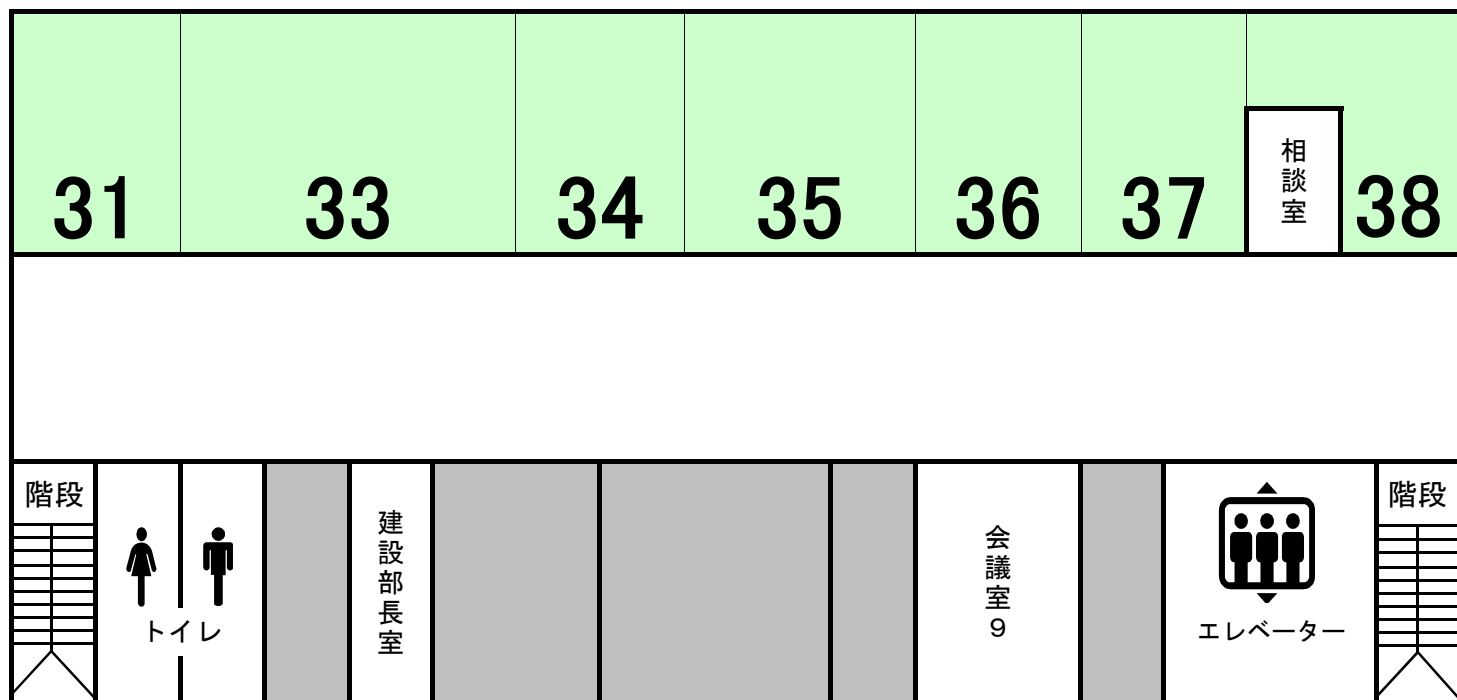

本庁舎 1階 部署/フロア案内

Department/Floor Information 1F

- 18 総務課
- 17 広報広聴課
- 15 環境課
主幹(アイヌ政策推進)
公立大学政策課
- 14 農業振興課
農村整備課
農業委員会管理課
- 13 交流推進課
スポーツ振興課
- 12 観光課
主幹(観光施策調整)
- 11 商業労働課

庁舎入口

本庁舎 2階 部署/フロア案内

Department/Floor Information 2F

本庁舎地下1階 部署/フロア案内

Department/Floor Information B1F

B11 主幹(働き方改革推進)

選挙管理委員会事務局