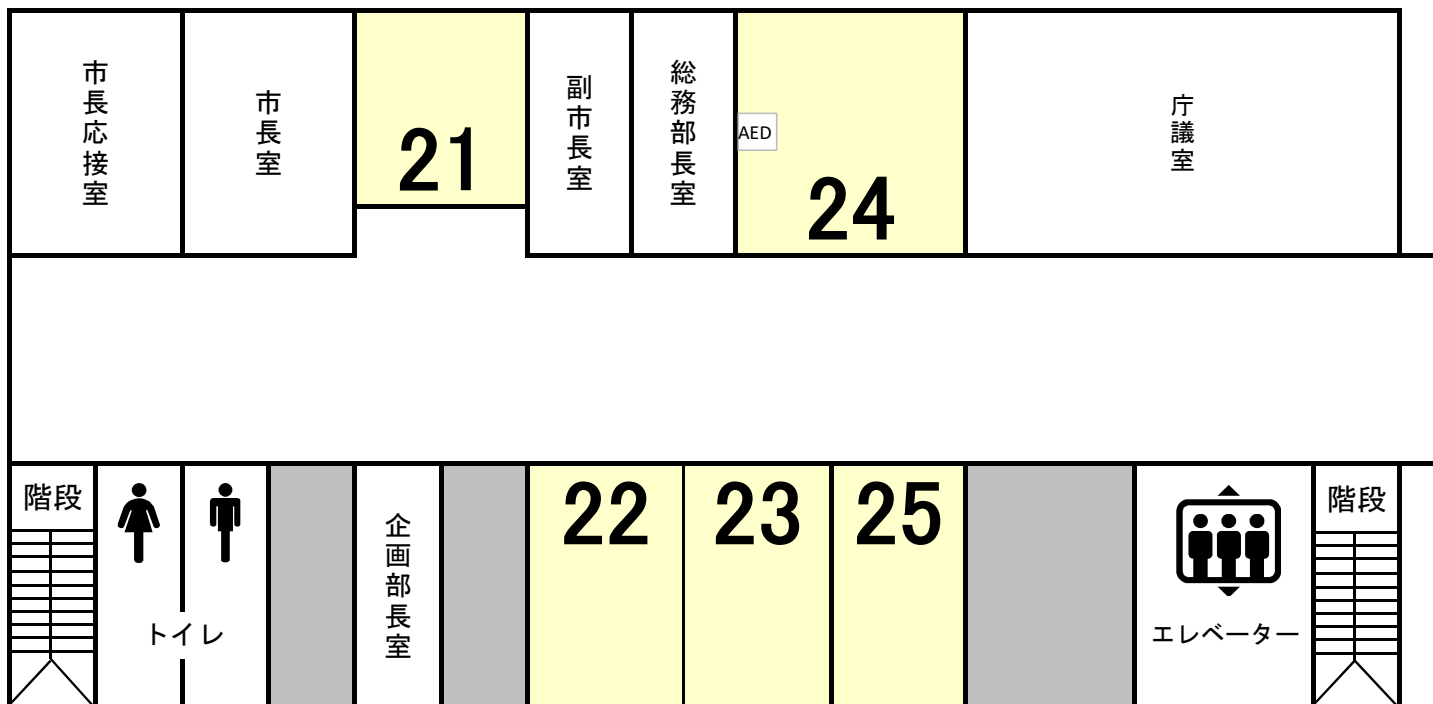

本庁舎 1階 部署/フロア案内

Department/Floor Information 1F

- 18 総務課
- 17 広報広聴課
- 15 環境課
主幹(アイヌ政策推進)
公立大学政策課
- 14 農業振興課
農村整備課
農業委員会管理課
- 13 交流推進課
スポーツ振興課
- 12 観光課
主幹(観光施策調整)
- 11 商業労働課

庁舎入口

本庁舎 2階 部署/フロア案内

Department/Floor Information 2F

- 21 秘書課
- 22 企画課/主幹(総合計画等)
- 23 基地政策課
- 24 危機管理課/総務部参事(危機管理)
- 25 空港政策課/主幹 (空港開港100年記念)

本庁舎 3階 部署/フロア案内

Department/Floor Information 3F

- 31 都市整備課
- 33 建築設備課
- 34 建築政策課/建築課
- 35 事業庶務課
- 36 道路管理課
- 37 道路建設課
- 38 市営住宅課

本庁舎地下1階 部署/フロア案内

Department/Floor Information B1F

B11 主幹(働き方改革推進)

選挙管理委員会事務局