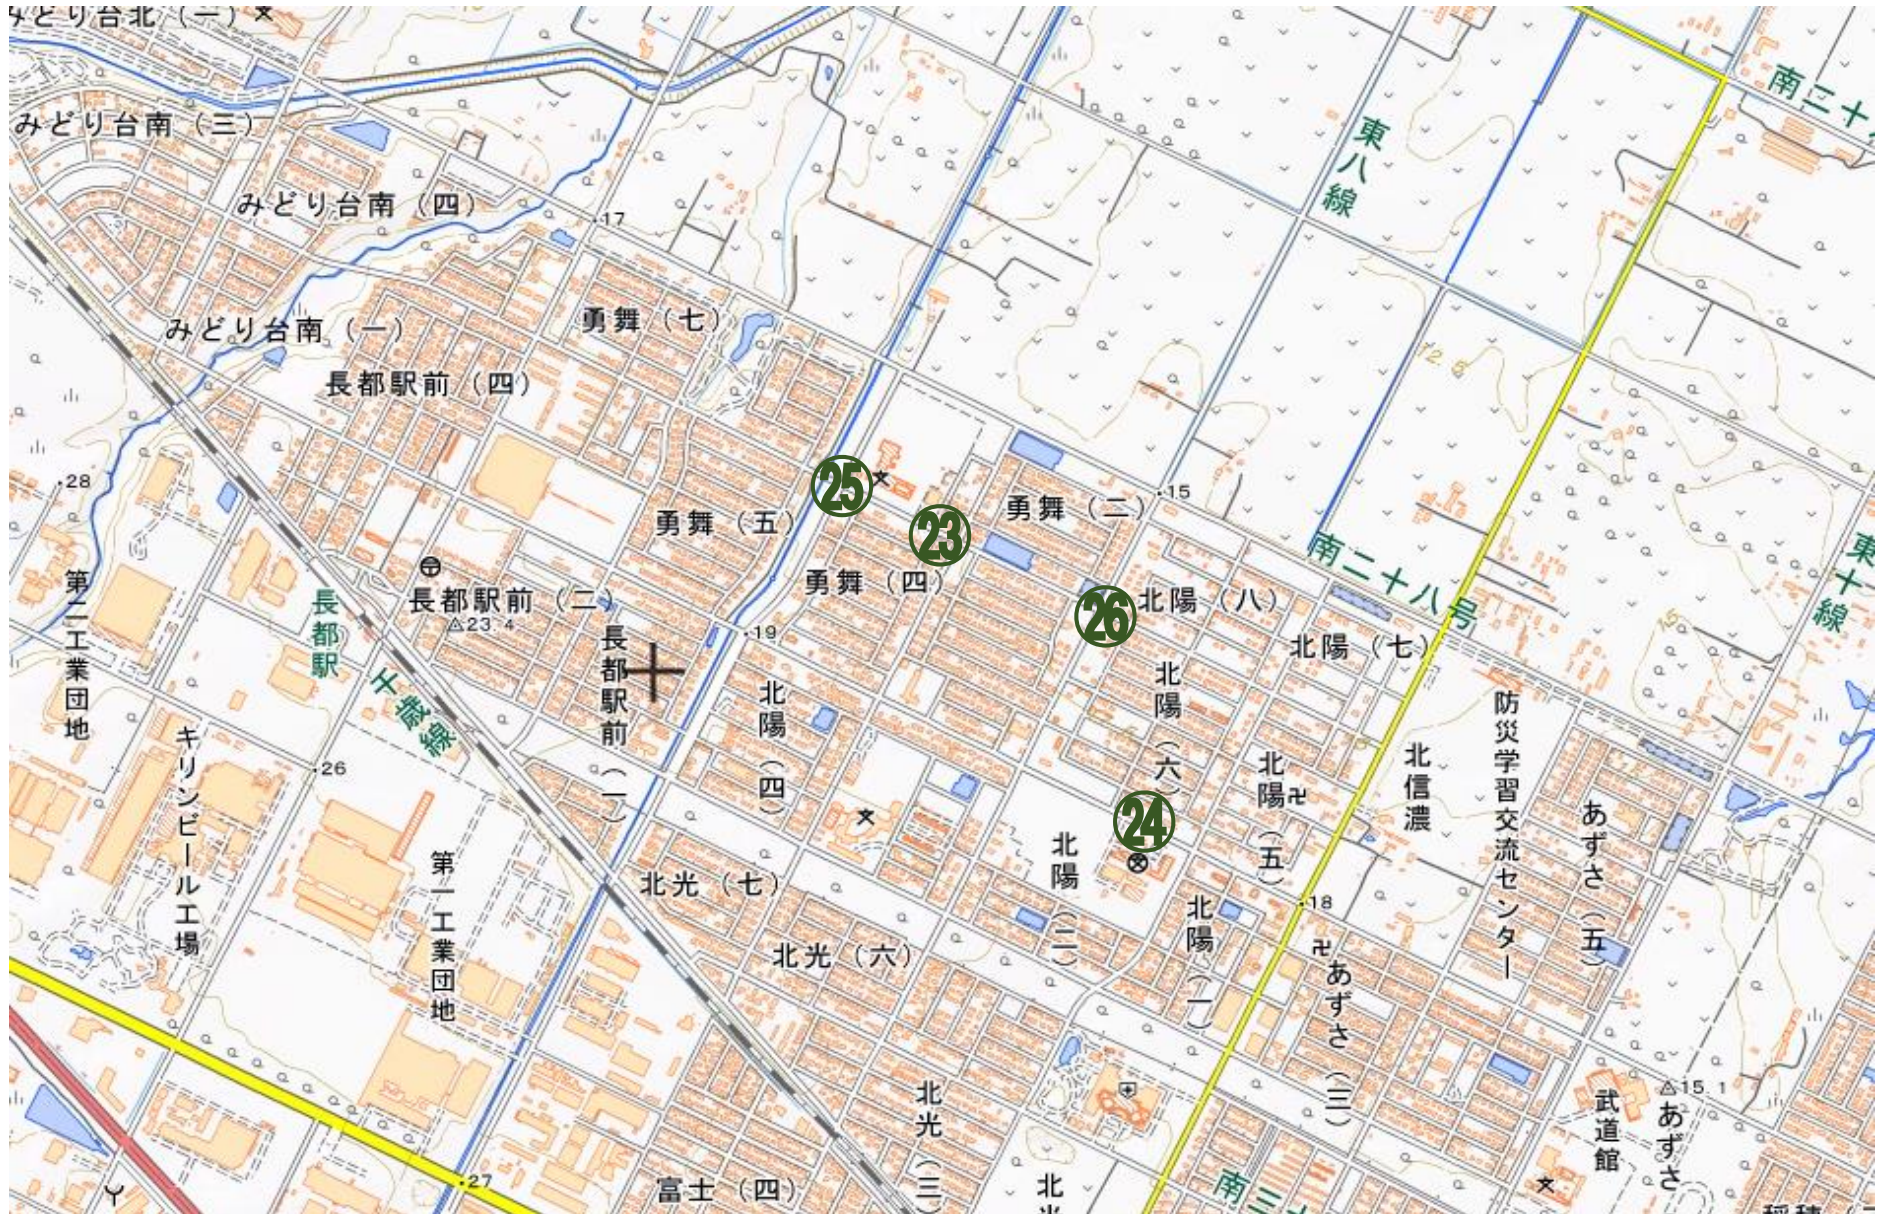

# 緑小学校 対策箇所位置図

北栄小学校 対策箇所位置図

第二小学校 対策箇所位置図

支笏湖小学校 対策箇所位置図

末広小（富丘中）学校 対策箇所位置図

# 日の出小学校 対策箇所位置図

祝梅小学校（青葉中） 対策箇所位置図

※□で囲んだ番号は点検箇所

高台小学校 対策箇所位置図

# 向陽台小学校 対策箇所位置図

# 北陽小学校 対策箇所位置図

みどり台小学校 対策箇所位置図