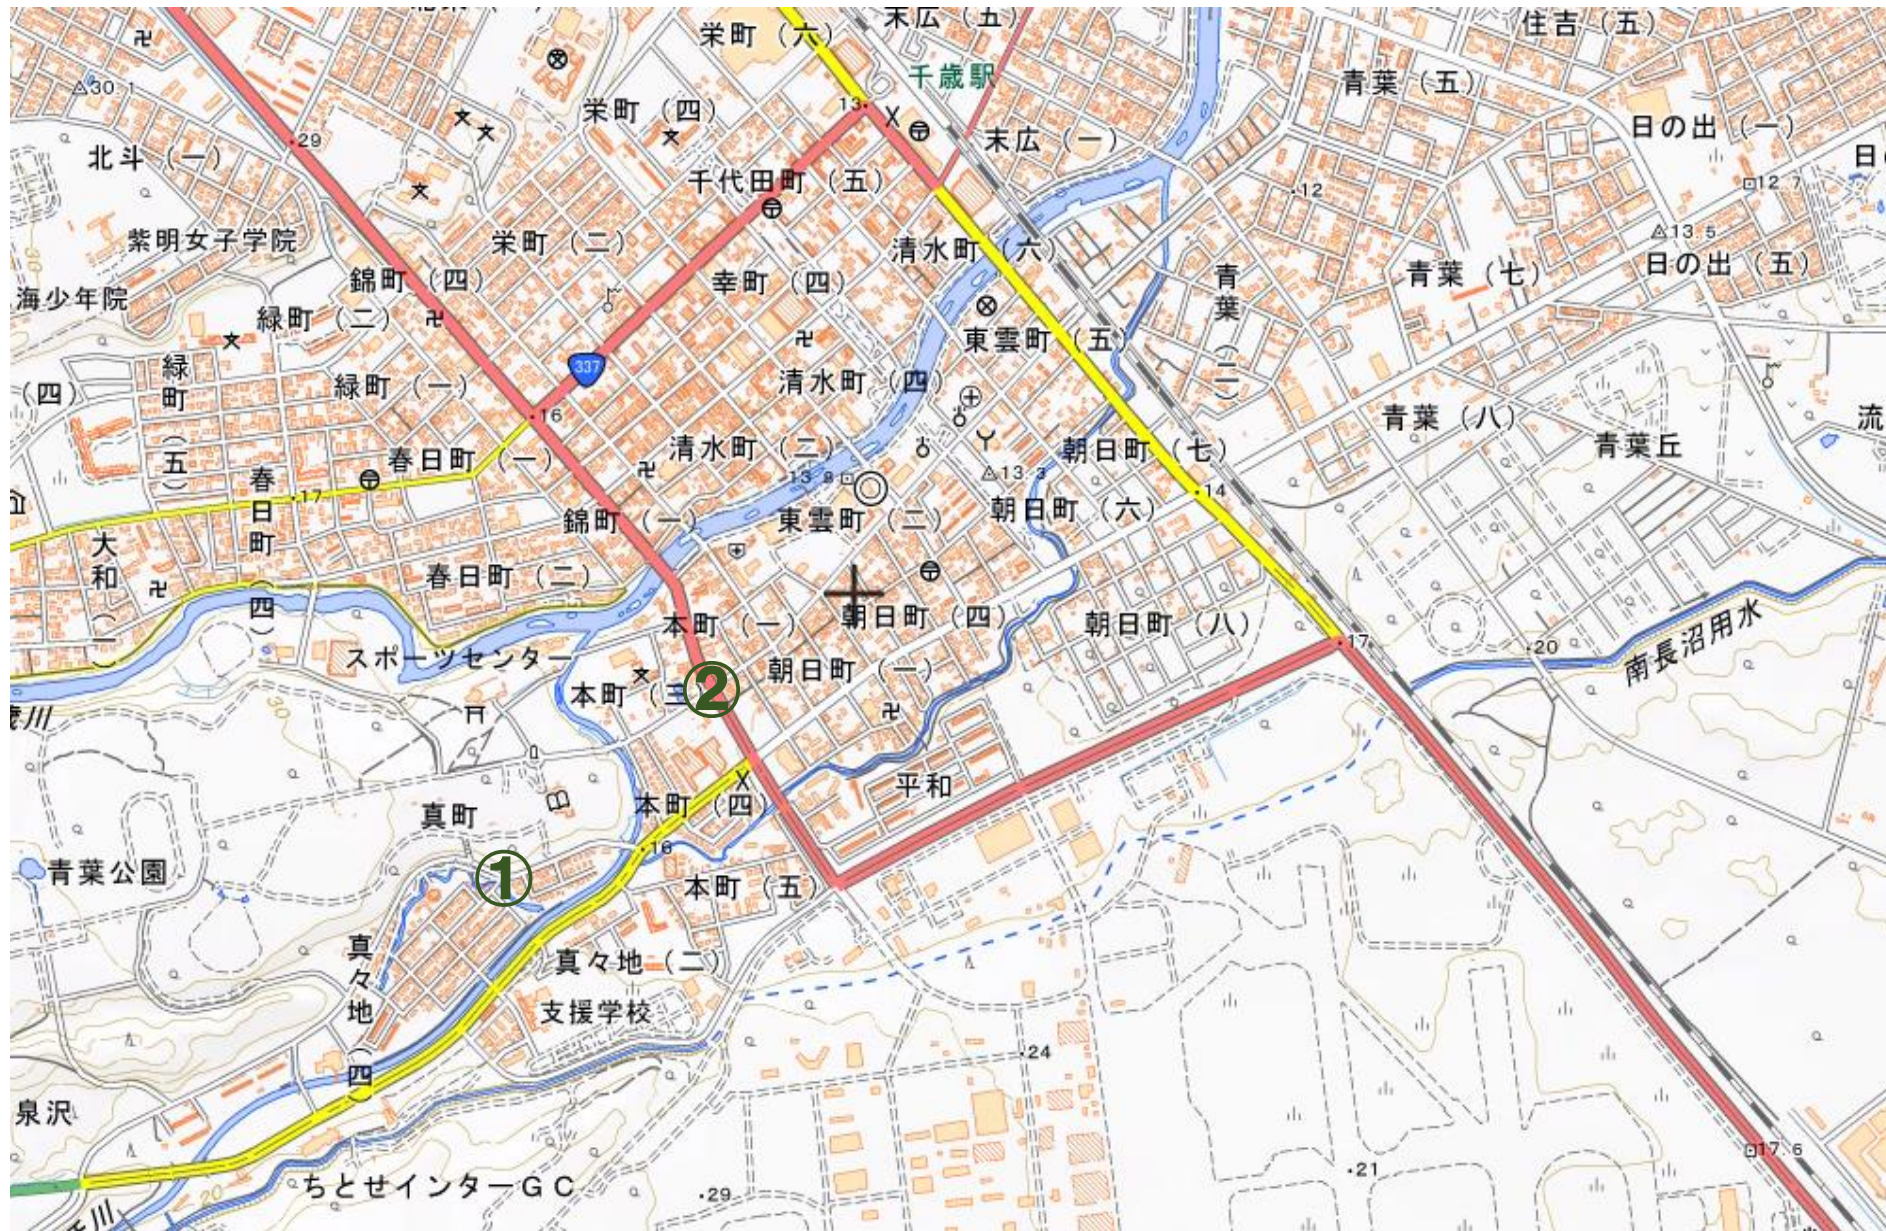

# 千歳小学校 対策箇所位置図

# 緑小学校 対策箇所位置図

北栄小学校 対策箇所位置図

第二小学校 対策箇所位置図

支笏湖小学校 対策箇所位置図

末広小（富丘中）学校 対策箇所位置図

# 日の出小学校 対策箇所位置図

祝梅小学校（青葉中） 対策箇所位置図

※□で囲んだ番号は点検箇所

高台小学校 対策箇所位置図

# 向陽台小学校 対策箇所位置図