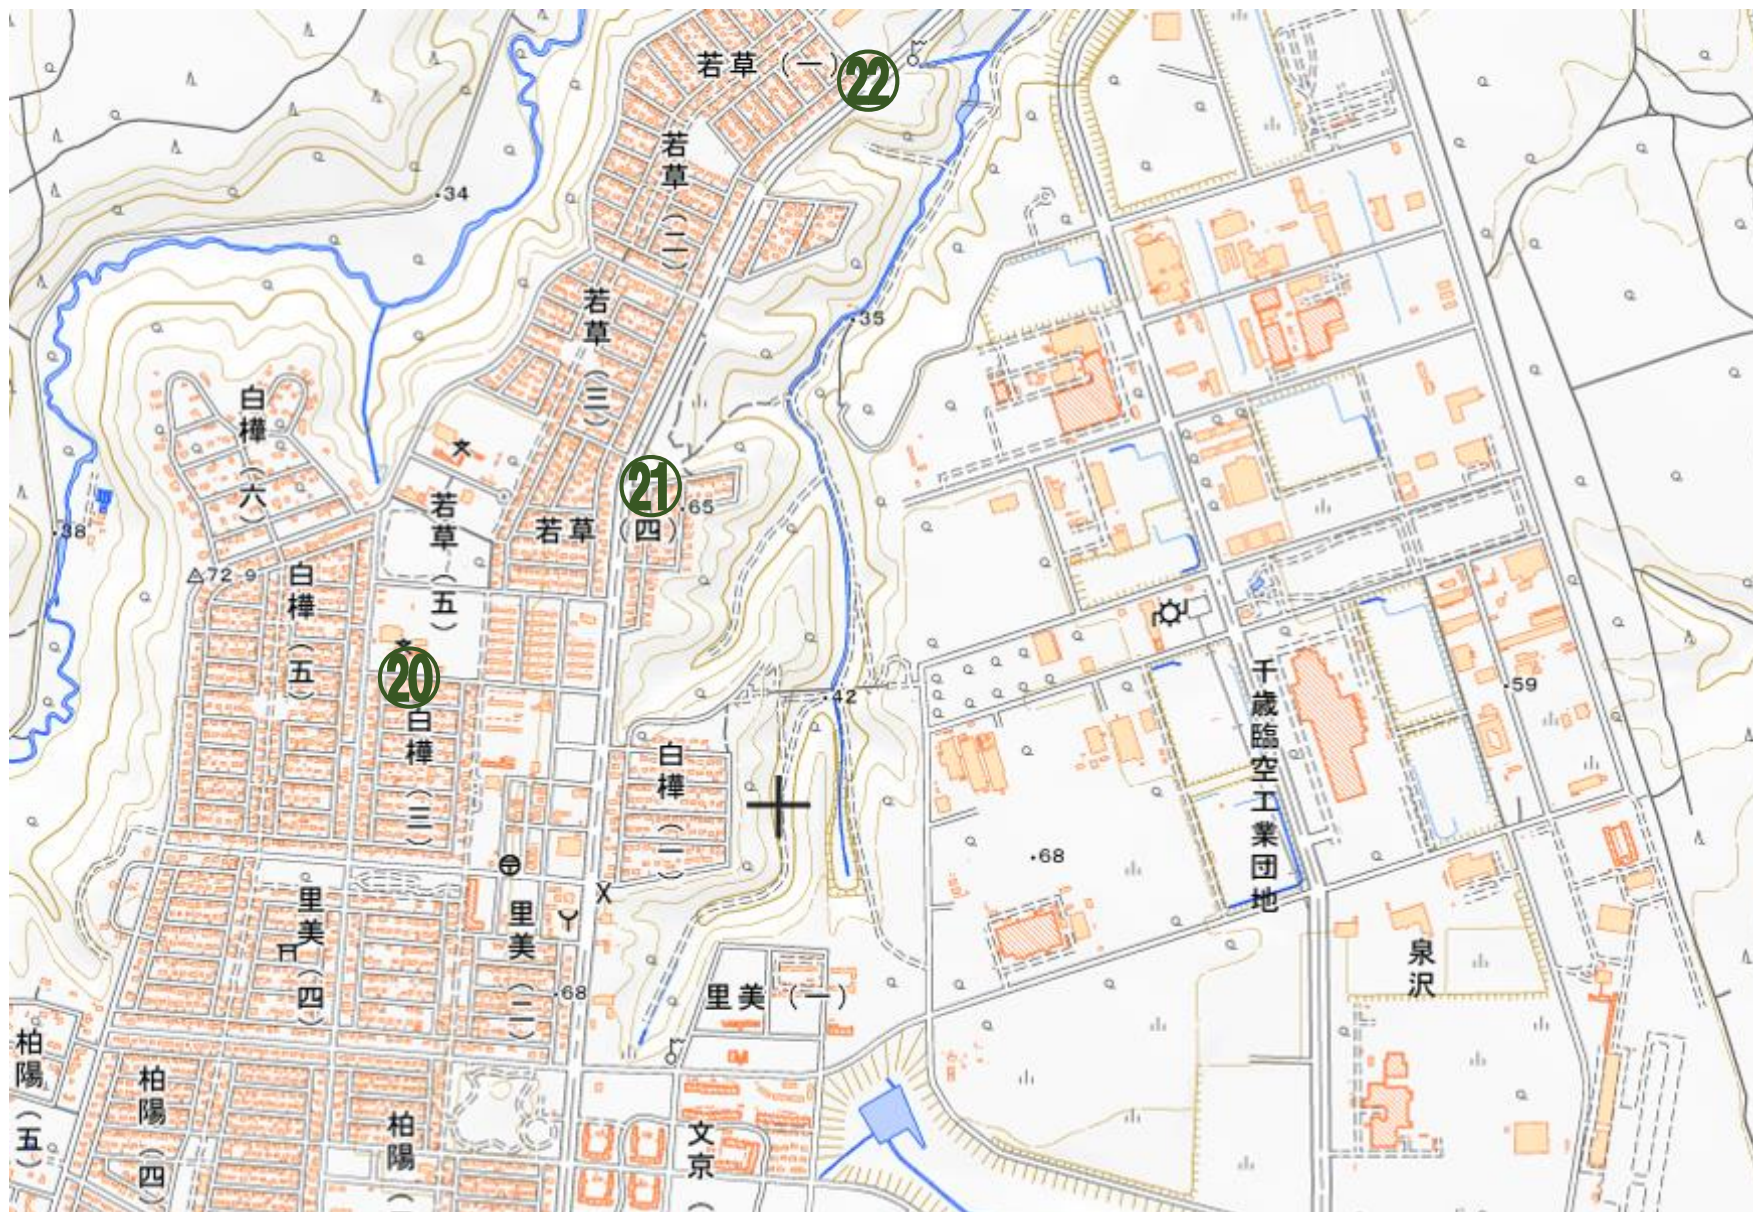

# 緑小学校 対策箇所位置図

北栄小学校 対策箇所位置図

第二小学校 対策箇所位置図

支笏湖小学校 対策箇所位置図

末広小（富丘中）学校 対策箇所位置図

# 日の出小学校 対策箇所位置図

祝梅小学校（青葉中） 対策箇所位置図

※□で囲んだ番号は点検箇所

高台小学校 対策箇所位置図

# 向陽台小学校 対策箇所位置図

# 北陽小学校 対策箇所位置図

みどり台小学校 対策箇所位置図