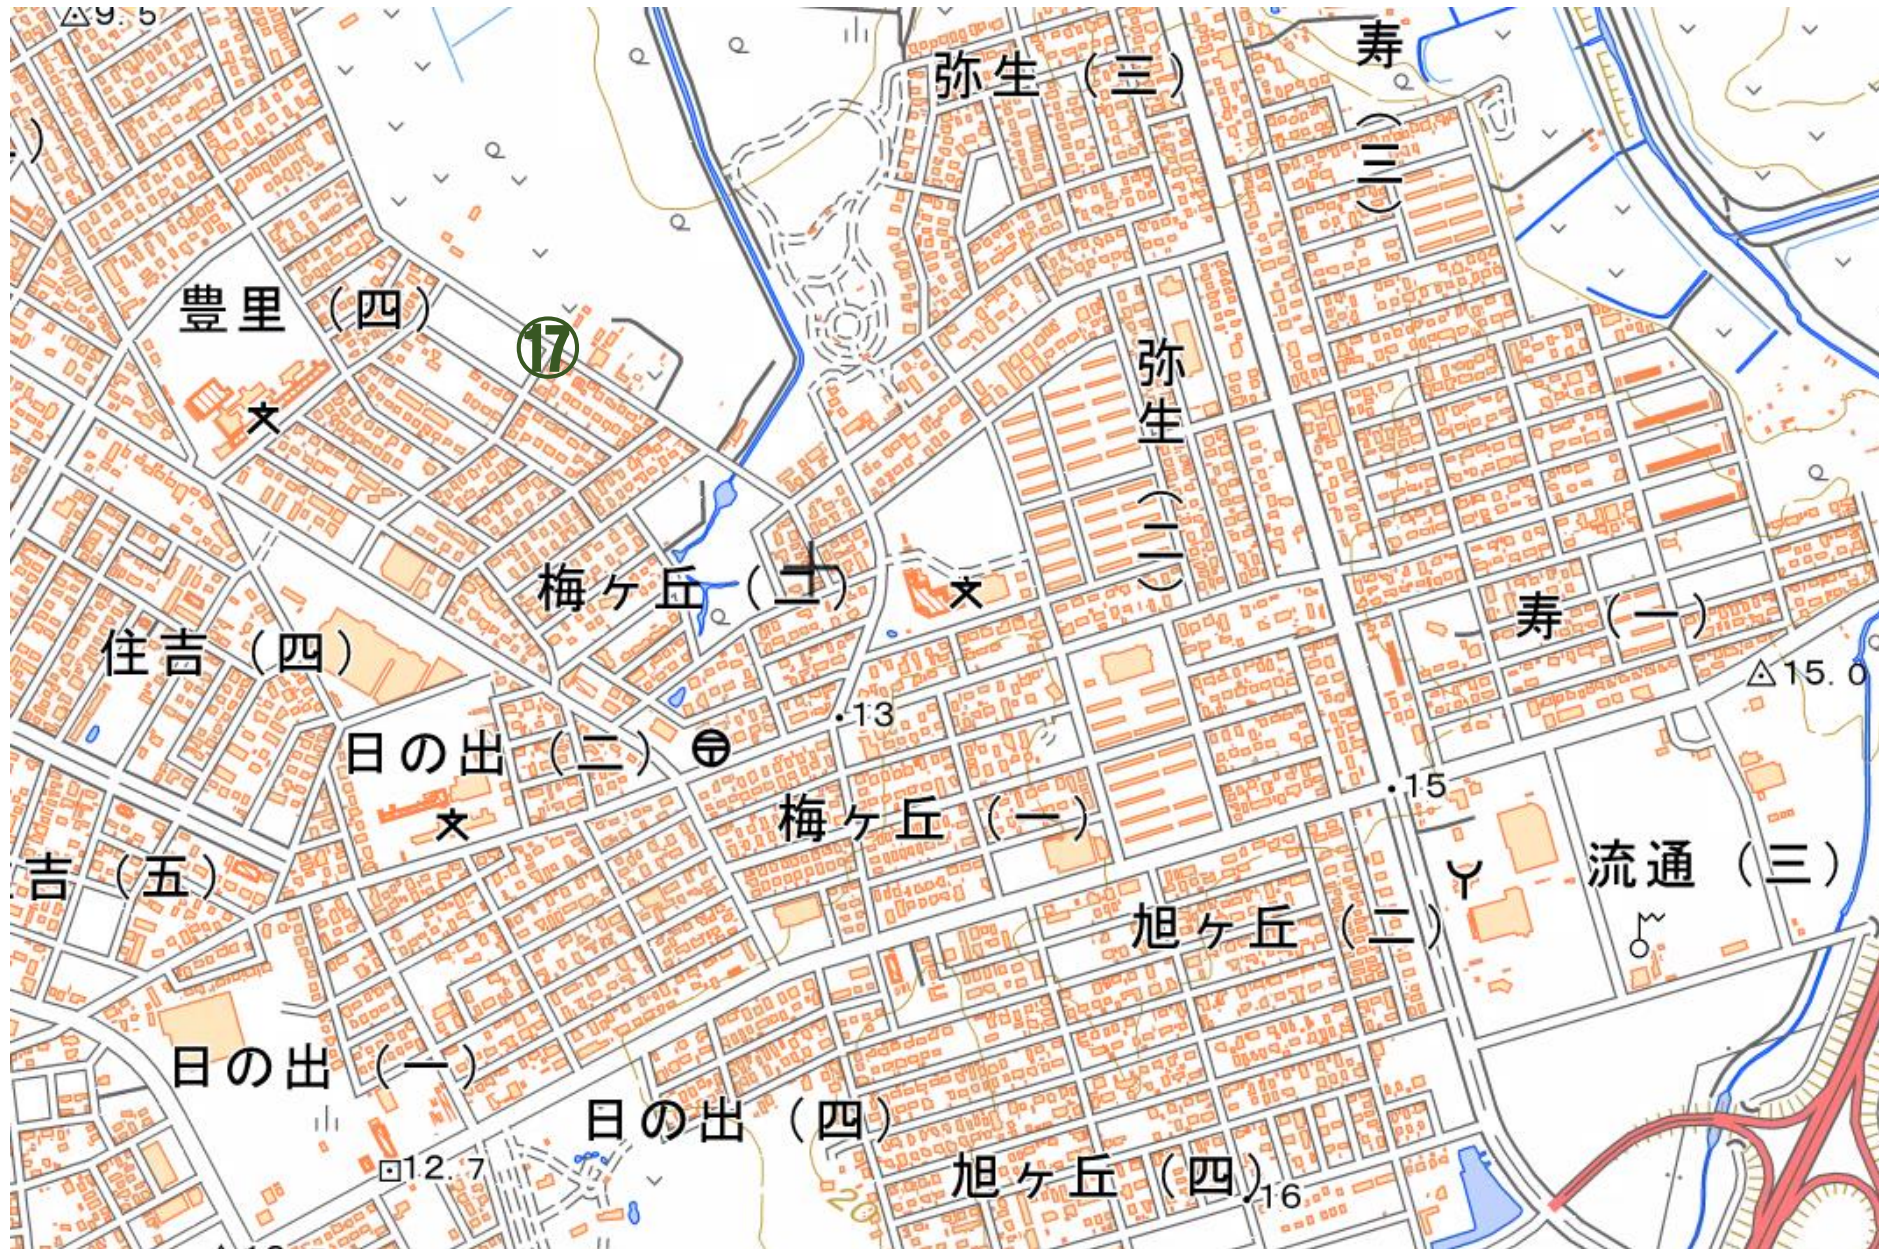

# 千歳小学校 対策箇所位置図

# 緑小学校 対策箇所位置図

北栄小学校 対策箇所位置図

第二小学校 対策箇所位置図

支笏湖小学校 対策箇所位置図

末広小（富丘中）学校 対策箇所位置図

# 日の出小学校 対策箇所位置図

祝梅小学校（青葉中） 対策箇所位置図

※□で囲んだ番号は点検箇所

高台小学校 対策箇所位置図

# 向陽台小学校 対策箇所位置図