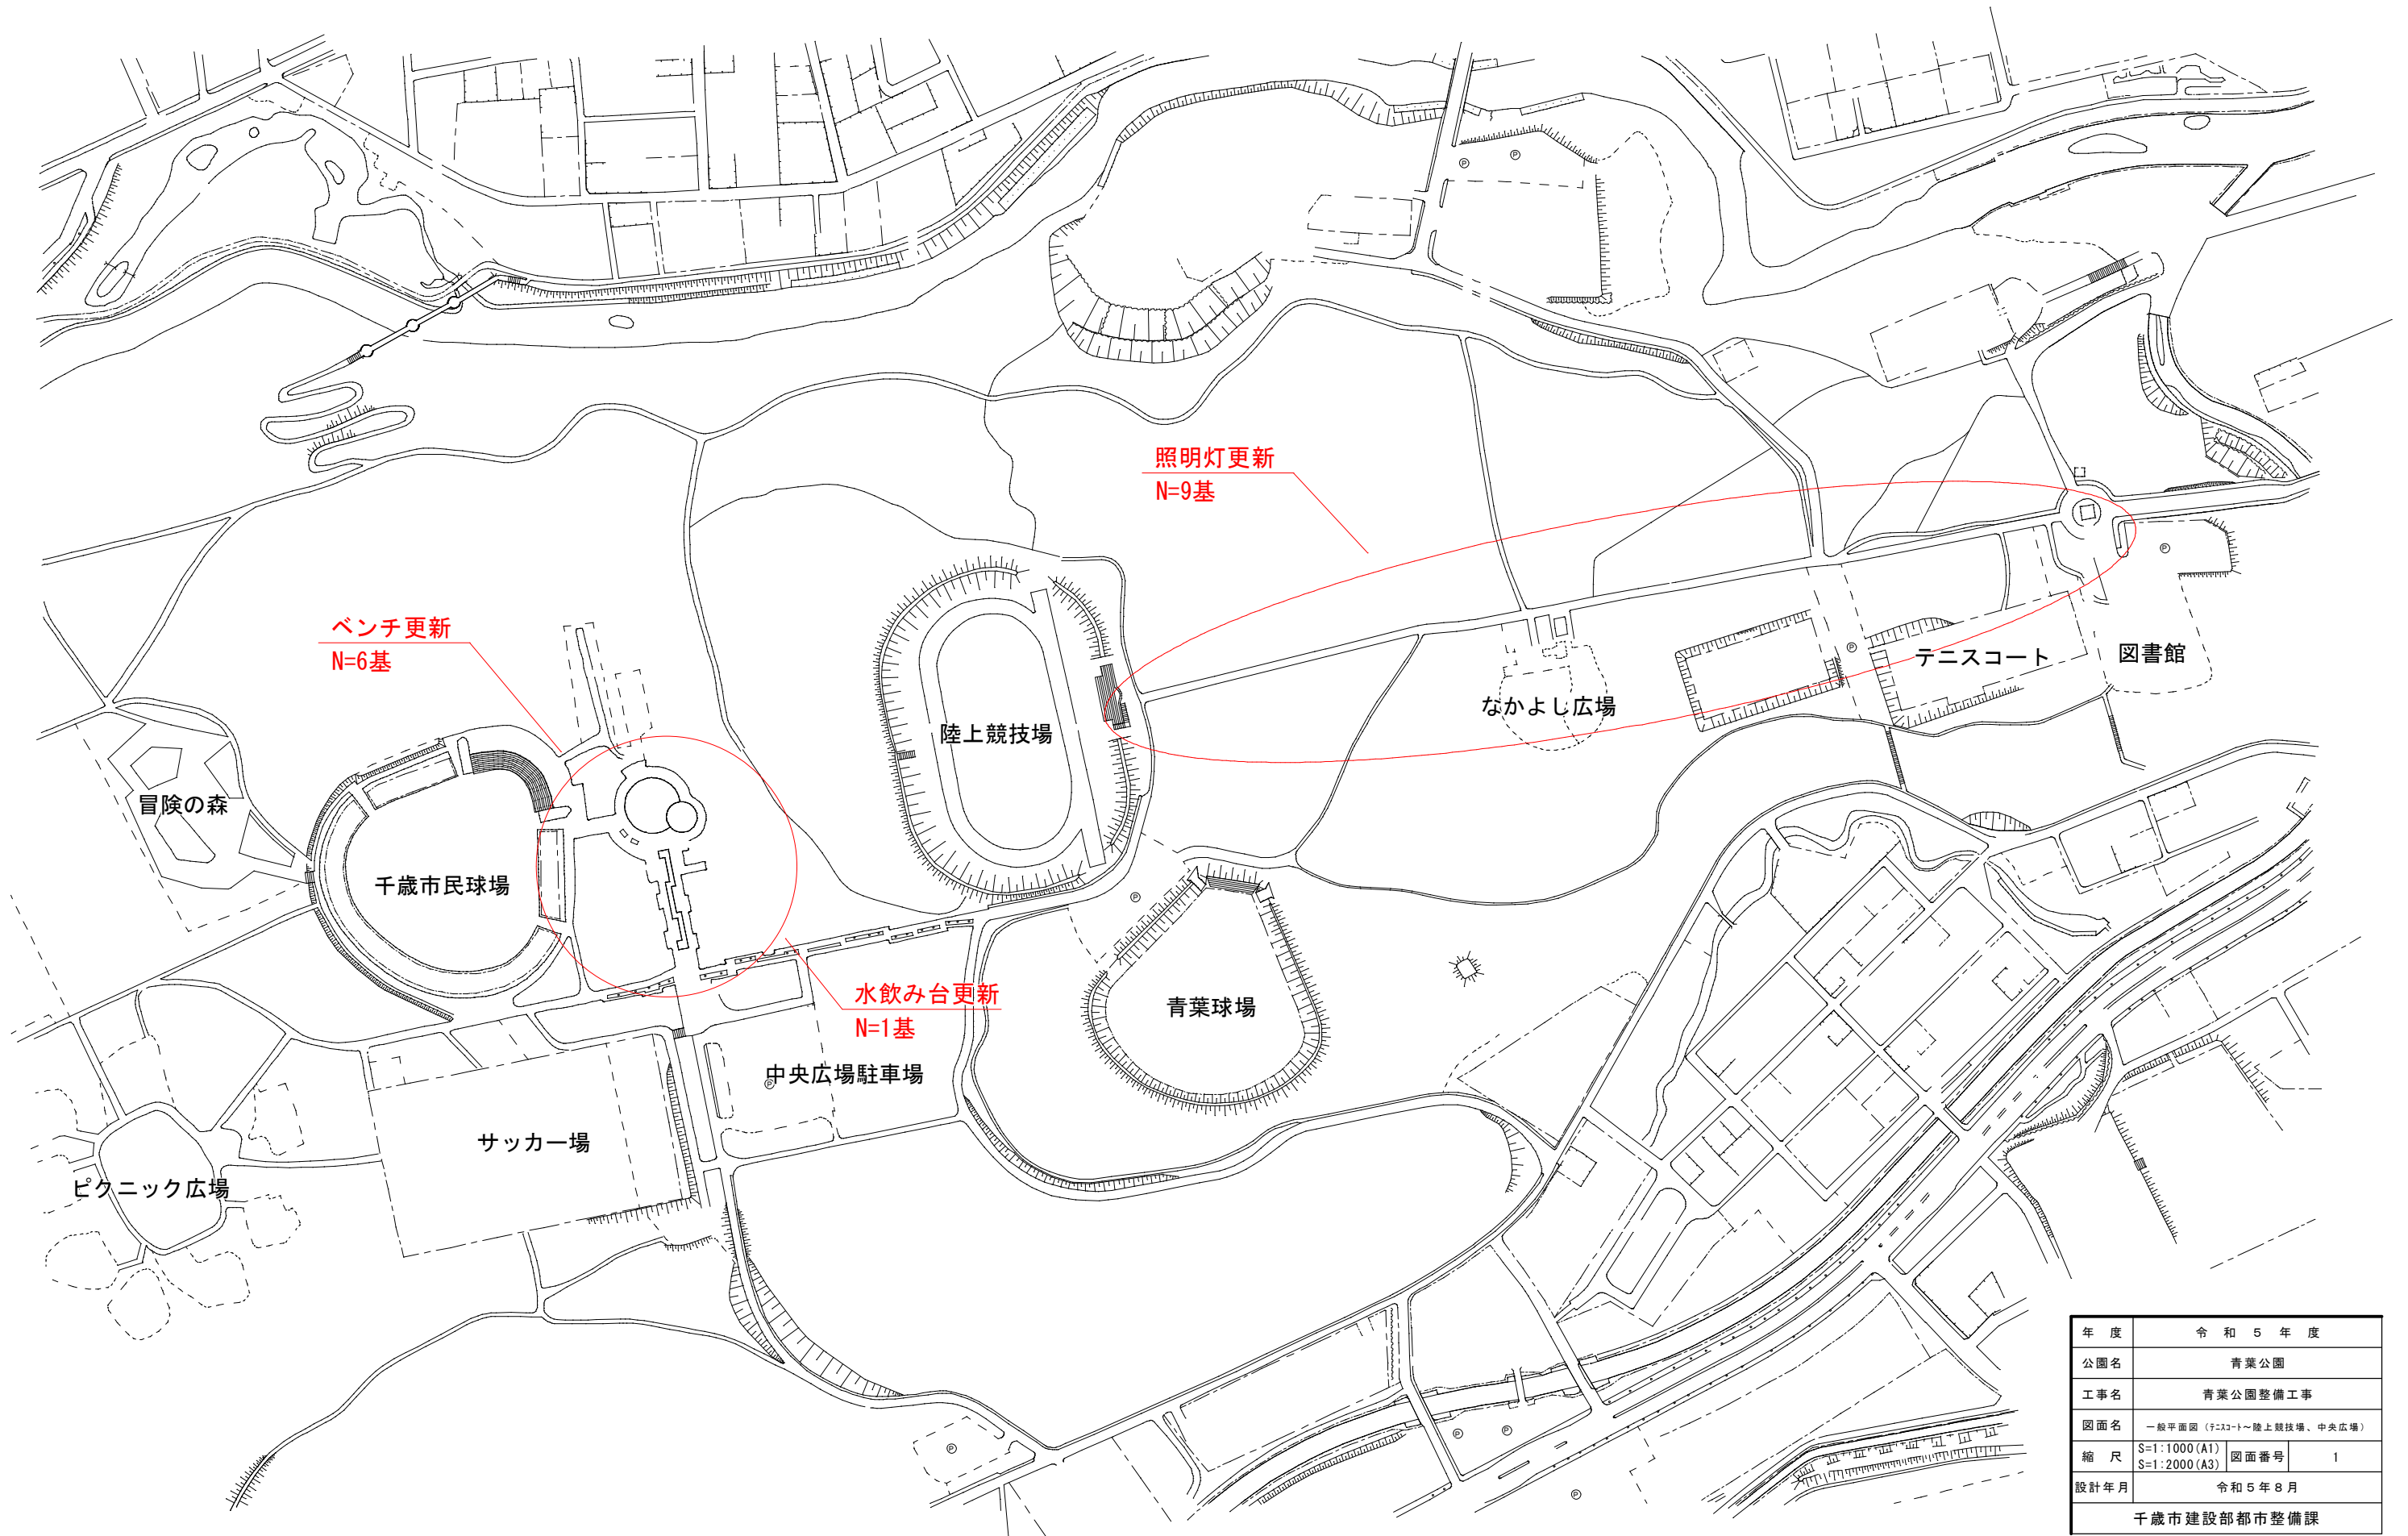

一般平面図（テニスコート～陸上競技場、中央広場）

年度	令和5年度		
公園名	青葉公園		
工事名	青葉公園整備工事		
図面名	一般平面図（テニスコート～陸上競技場、中央広場）		
縮尺	S=1:1000 (A1)	図面番号	1
	S=1:2000 (A3)		
設計年月	令和5年8月		
	千歳市建設部都市整備課		