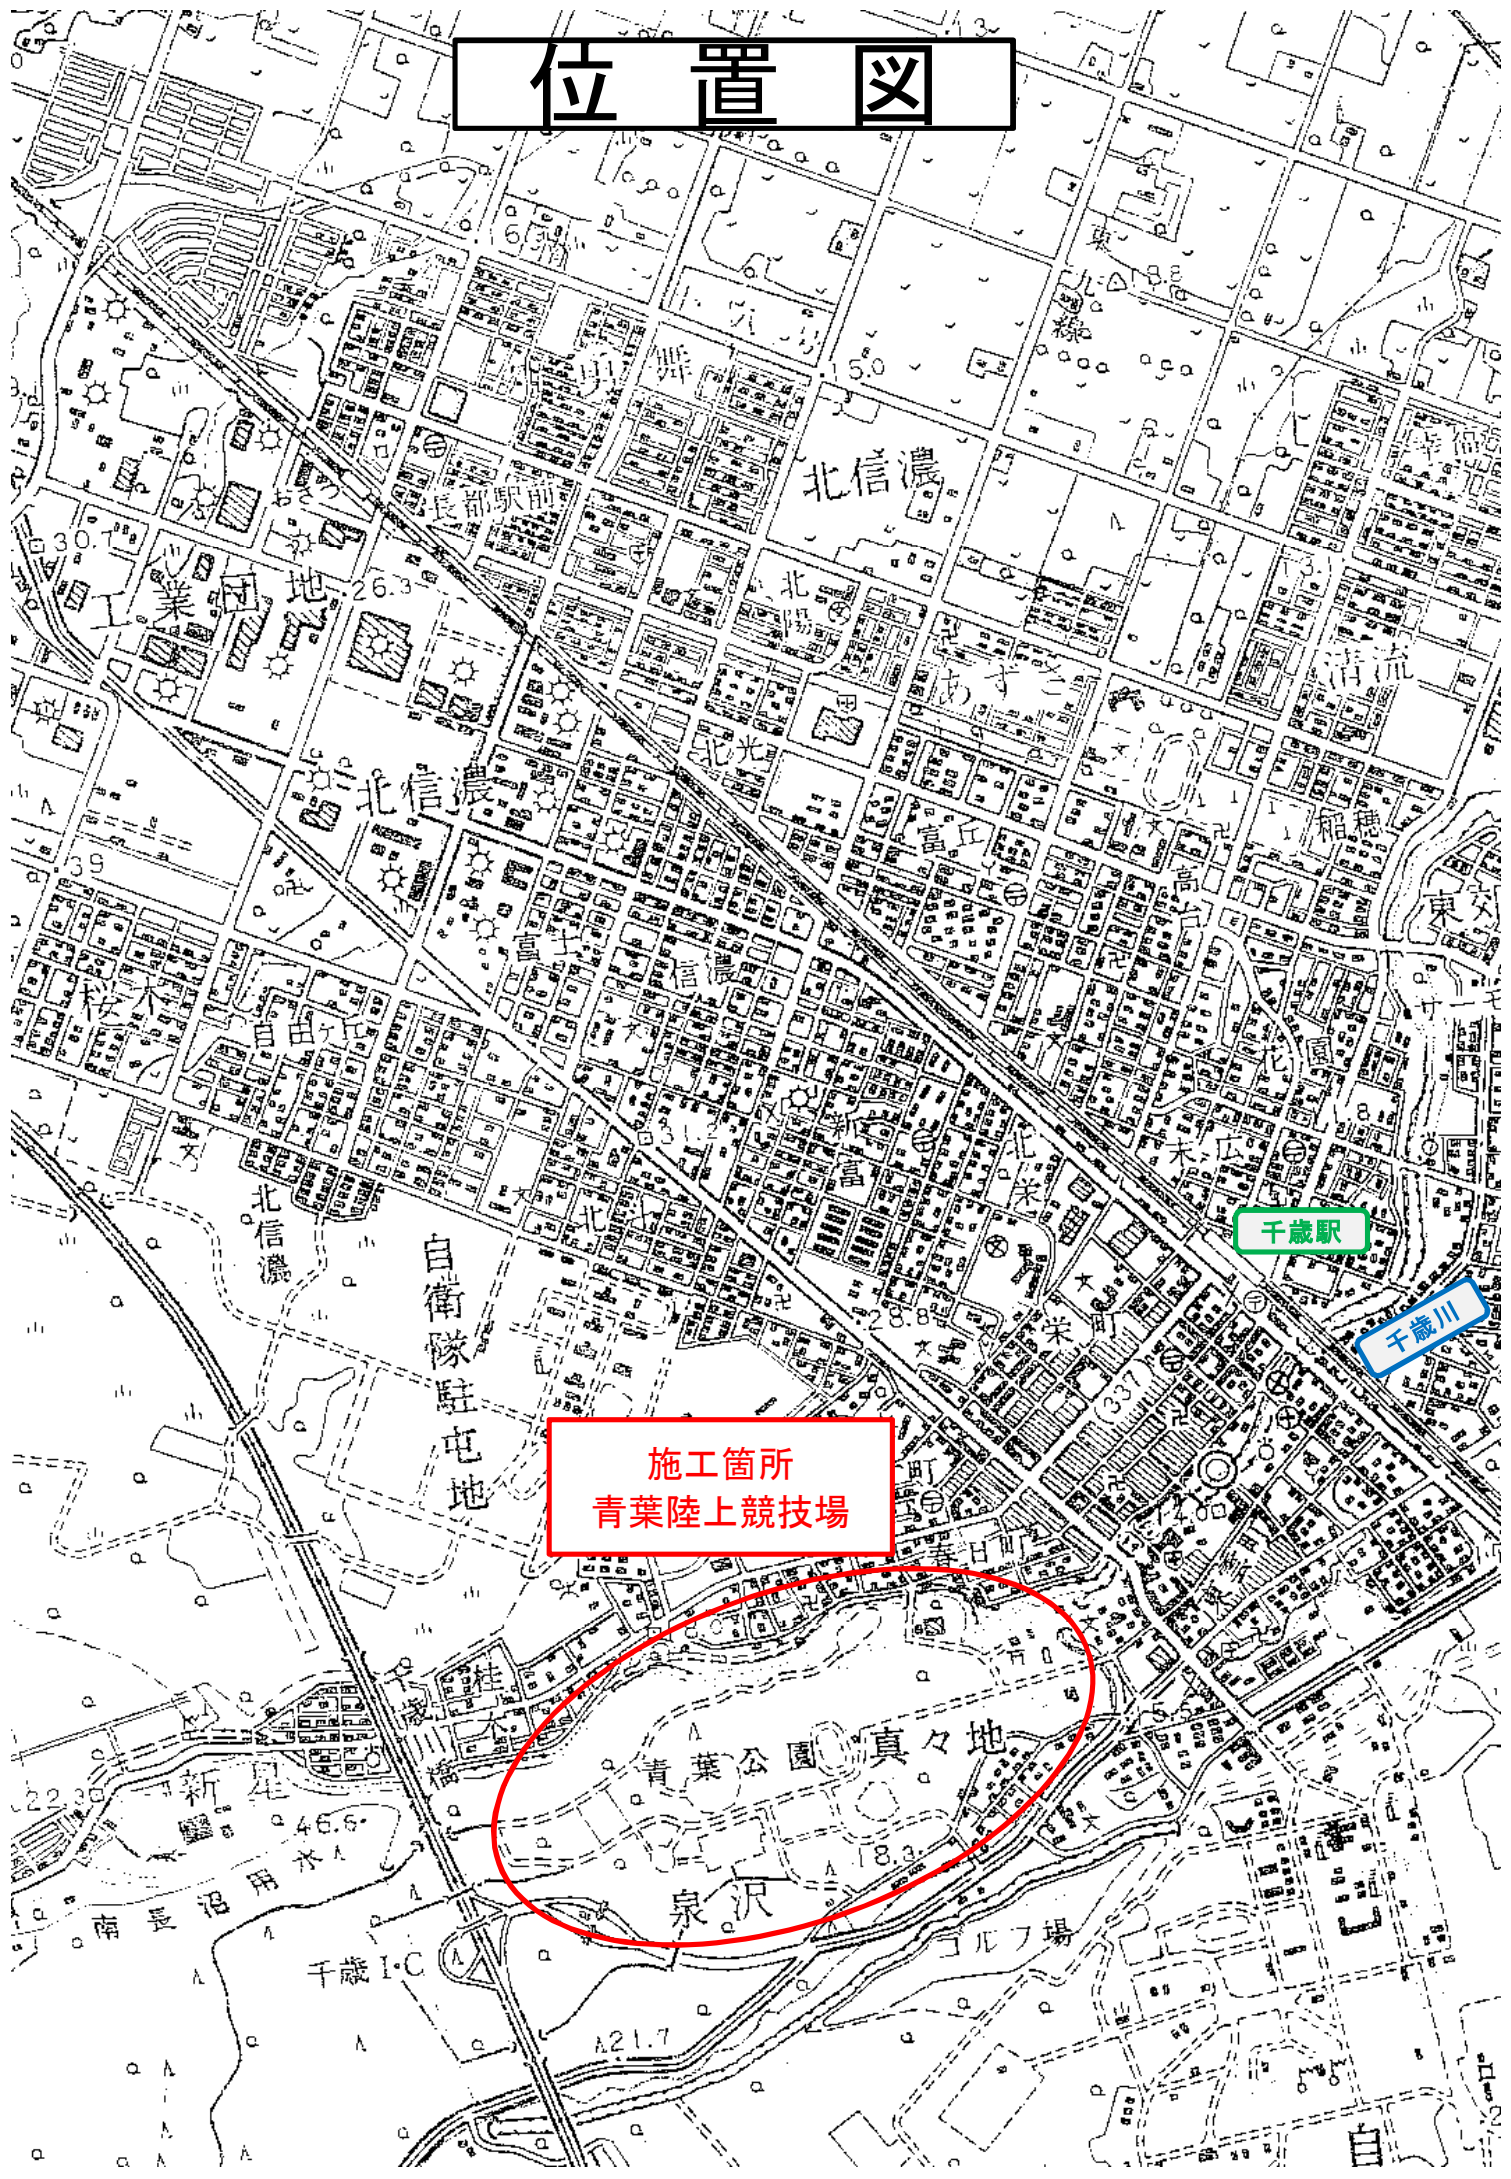

# 位置図

施工箇所  
青葉陸上競技場

千歳駅

千歳川

青葉公園 真々地

泉沢

ゴルフ場

千歳 I.C

A21.7

新星

南長沼用水

桂木

北信濃

自衛隊駐屯地

北信濃

北

東

北

あすな

北

北

北

北

北