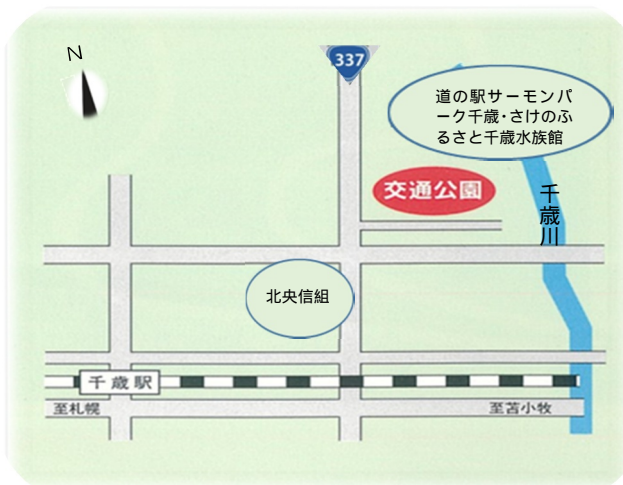

自転車・ゴーカートの利用について

- 自転車及びゴーカートを借りるときは、管理人に申し出てください。
- 自分の自転車を持ち込むこともできます。
- 危険な運転はやめましょう。
- 自転車に乗るときは、ヘルメットをかぶりましょう。（貸出有り）
- ゴーカートは、子ども専用です。ゴーカートコースでのみ利用してください。また、自転車でコースに入らないでください。

利用上の注意事項

- 信号や交通標識等の交通ルールを守りましょう。
- 普通自転車及びゴーカート以外の車両は利用できません。
- スケートボード、キックボード等の遊具は利用できません。
- 遊具で遊ぶときは十分注意してください。
- 小さなお子様には必ず保護者が付き添い、目を離さないでください。
- その他、管理人の指示に従ってください。
- ペットは入園できません。

施設概要

- 所在地 千歳市花園1丁目6番1号
- 敷地面積 20,625㎡
- 開園園 昭和53年10月20日
- リニューアルオープン 令和4年5月1日
- 開園期間 5月1日から10月31日まで
- 開園時間 午前9時から午後5時まで
- 閉園日 毎週月曜日
  (月曜日が祝日又は振替休日の場合は翌日)
- 利用料 無料
- 駐車場 41台、身障者1台、バス2台
- 電話 (0123) 24-8848

アクセス