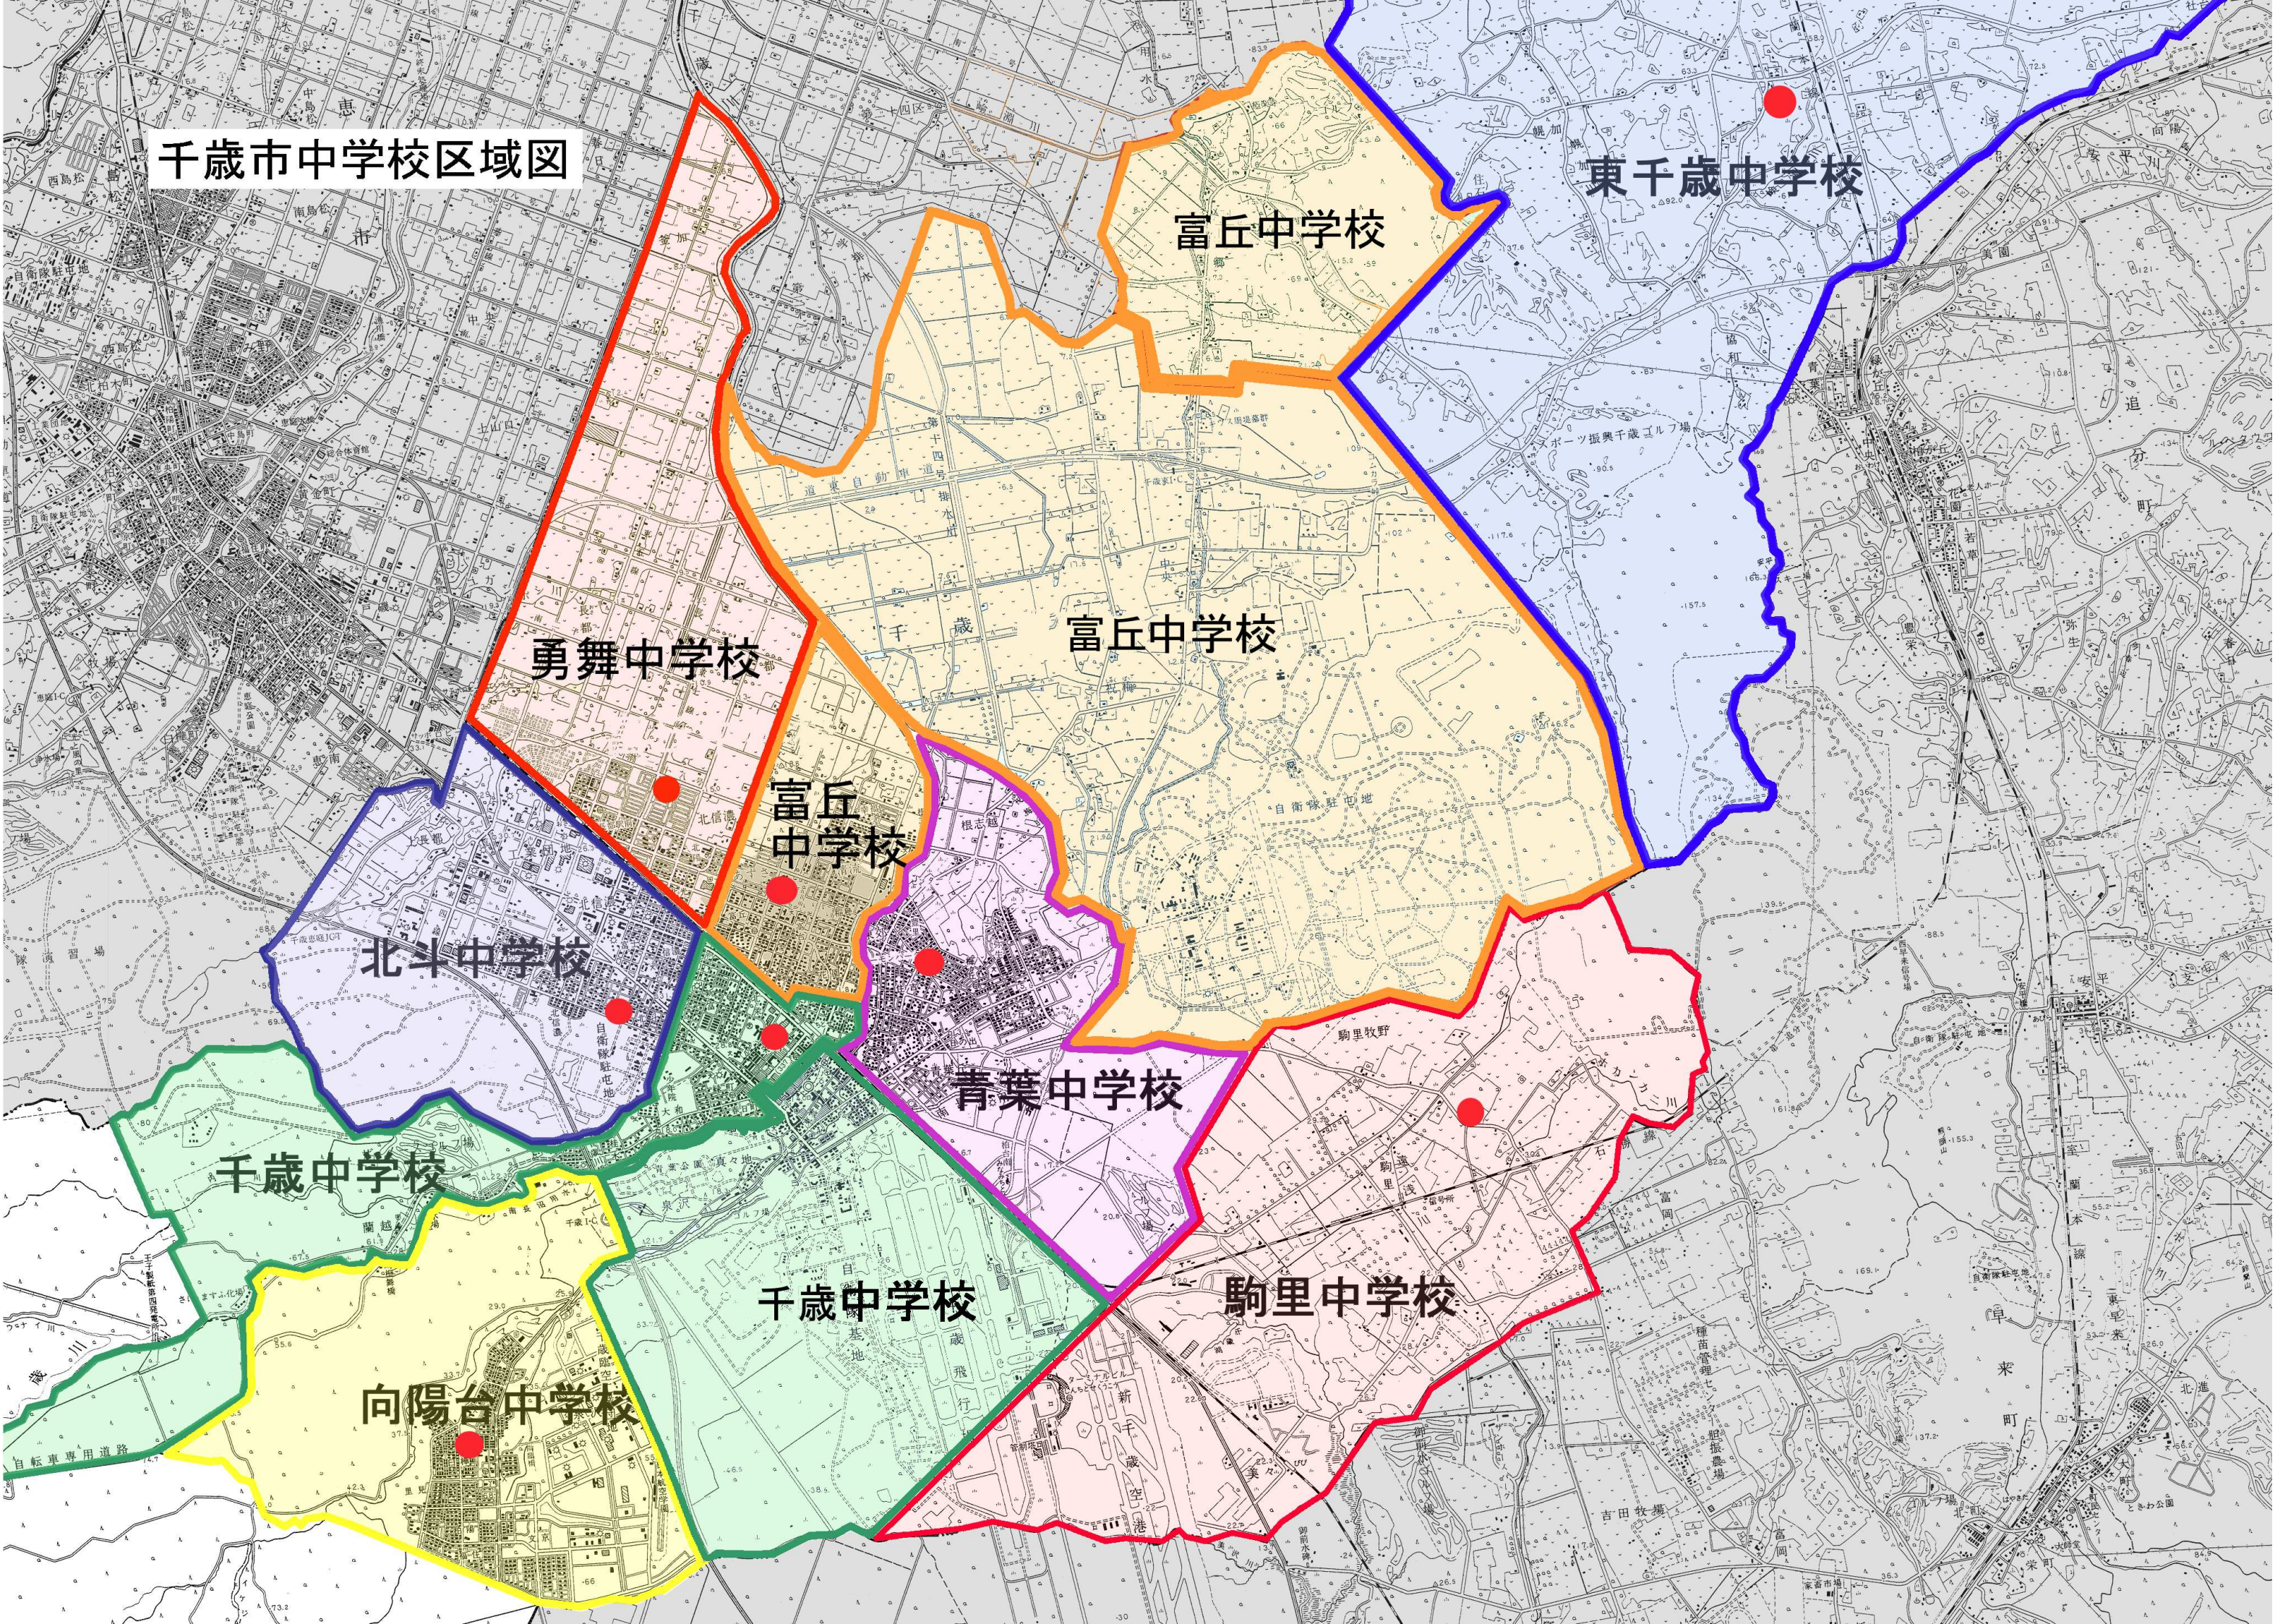

千歳市中学校区域図

東千歳中学校

富丘中学校

勇舞中学校

富丘中学校

富丘中学校

北斗中学校

青葉中学校

千歳中学校

千歳中学校

駒里中学校

向陽台中学校