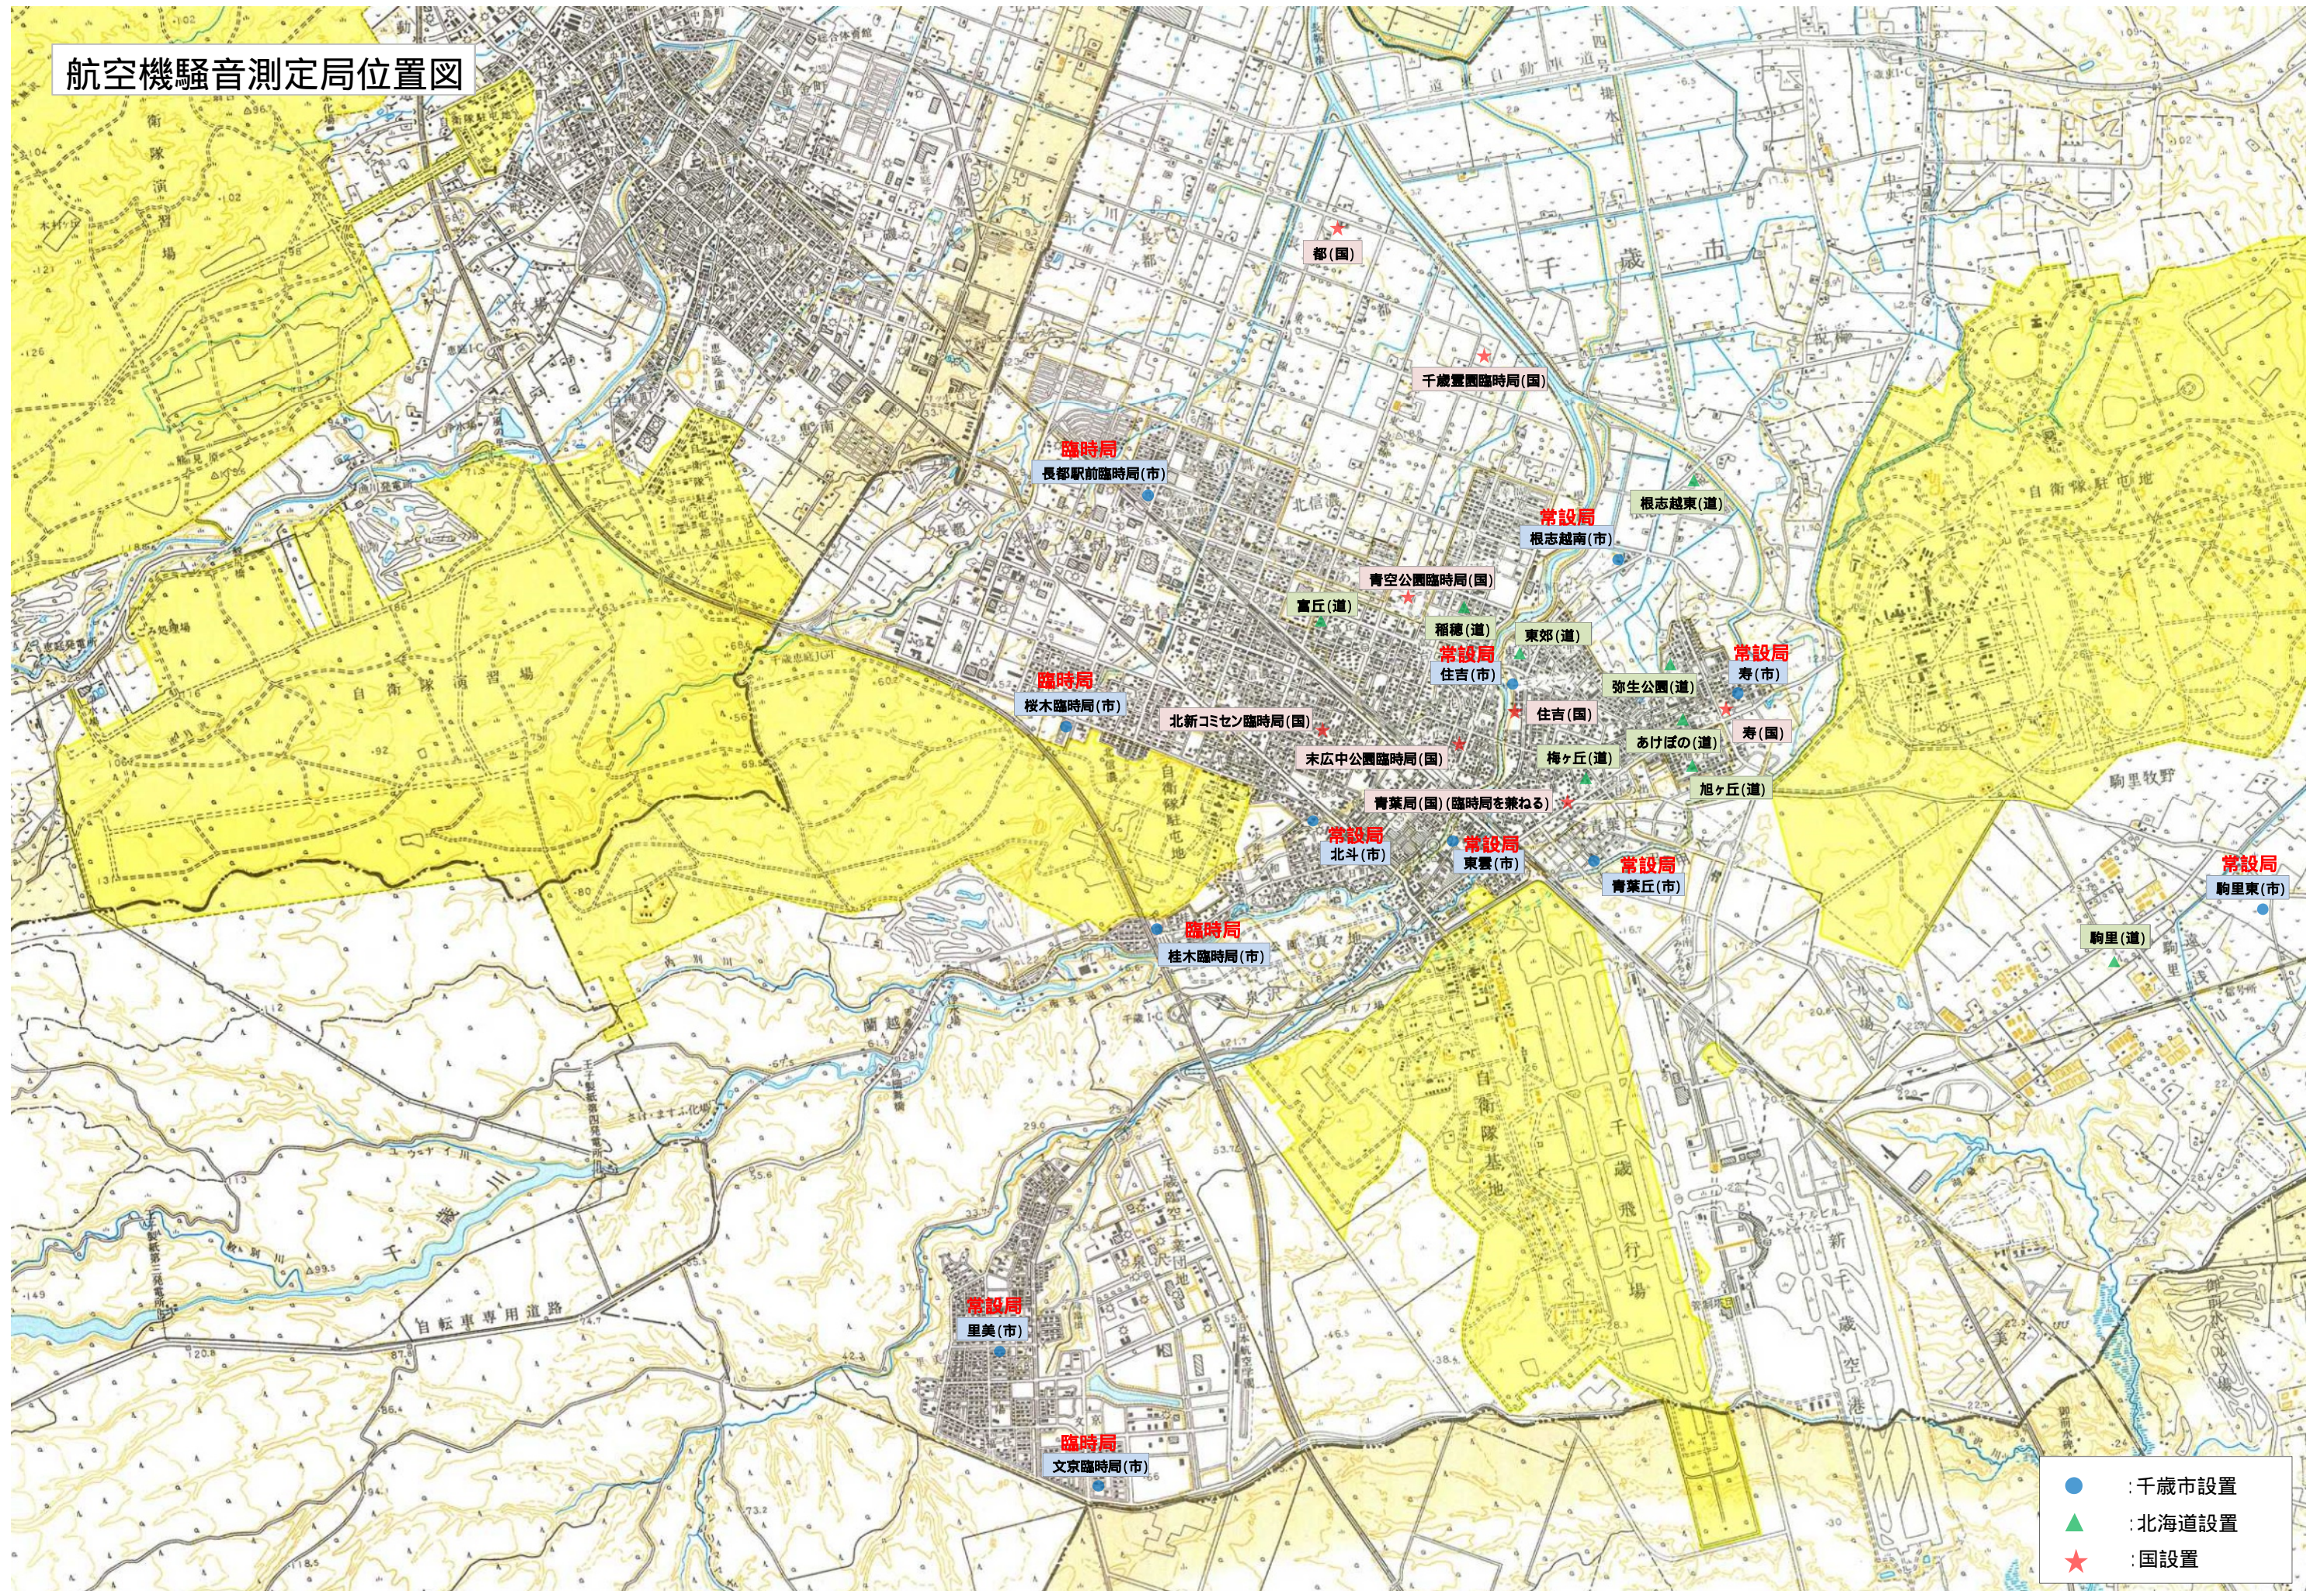

# 航空機騒音測定局位置図

- :千歳市設置
- ▲ :北海道設置
- ★ :国設置